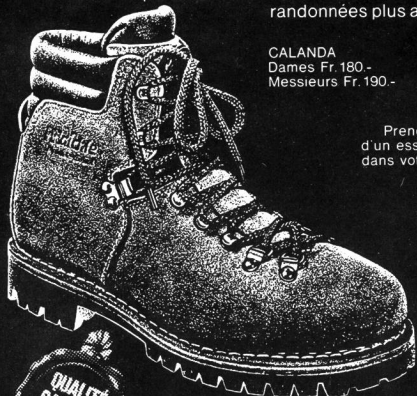

**Bien plus de confort
Bien plus
gaies, les randonnées!**

Des milliers d'excursionnistes l'ont éprouvée – cette nouvelle sensation que procure la légère chaussure de montagne CALANDA de Raichle. Elle protège et soutient votre pied, elle vous va comme un gant! Confectionnée dans une qualité artisana-

nale de pointe. Cousue double, doublée cuir, avec semelles intérieure et intermédiaire en cuir, semelle à profil Vibram, languette rembourrée et bordure en nappa souple. Essayez-la... pour vous sentir à l'aise... et faire des randonnées plus agréables!

CALANDA
Dames Fr. 190.-
Messieurs Fr. 190.-

Prenez le temps
d'un essai libre
dans votre magasin
spécialisé

Raichle
une classe à part!