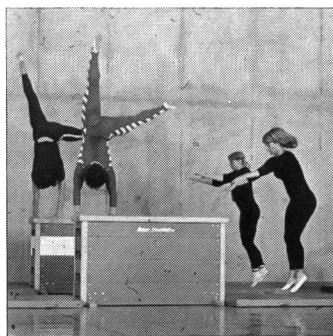

**Le TRAK TOP TEAM est le ski le plus médaillé
aux championnats du monde Biathlon à Minsk 1982,
5 x or, 1 x argent, 1 x bronze.**

**Votre entraînement de condition physique
pour l'hiver commence avec TRAK.**

Le ski de fond est un sport de compensation idéal en hiver.
TRAK en fait partie. Un équipement complet pour
le ski de fond, techniquement toujours en avance.

Nouveau: La semelle à écailles asymétrique permet de concilier
une glisse ultra-performante avec une accroche très efficace.

Nouveau: «TRAK-Tuning», le premier ski de fond
avec réglage individuel de la cambrure.

trak
compétent pour
le ski de fond.

Reisport
Müller & Moser SA, 5734 Reinach

Votre spécialiste
pour des engins
de gymnastique
d'écoles

Fabrique d'engins de gymnastique,
de sport et de jeux

Alder & Eisenhut AG

Bureau: 8700 Küsnacht ZH
Téléphone 01/910 56 53
Usine: 9642 Ebnat-Kappel SG
Téléphone 074/3 24 24