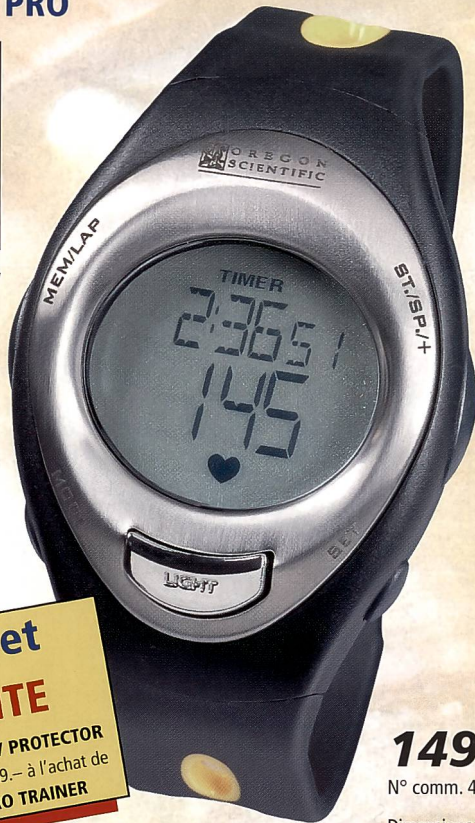

Pour les médicaments Similasan aucun effet secondaire n'a été constaté. Veuillez lire la notice d'emballage.

Commandez le prospectus de conseils gratuit :
www.similasan.ch

Similasan

Montre pulsomètre pour l'entraînement PULSEWATCH TRAINER PRO

Le set complet comprend: montre pulsomètre, émetteur, support pour guidon et sac banane.

L'éclairage bleu du fond offre un contraste optimal même lorsque la lumière est diffuse.

**Super Set
GRATUITE**
1 paire de lunettes UV PROTECTOR argent, d'une valeur de 69.- à l'achat de 1 PULSEWATCH PRO TRAINER

Comparez	PULSEWATCH TRAINER PRO	AVEC D'AUTRES MODELES
Transmission sans fil du rythme cardiaque (pulsations) de la sangle de poitrine à la montre	✓	✓
Programme d'entraînement intelligent	✓	✓
Valeurs limites supérieures et inférieures programmables	✓	✓
Alarme optique et acoustique (désactivable) en cas de dépassement des valeurs limites inférieures et supérieures	✓	✓
Enregistrement du temps d'entraînement et à l'extérieur des zones d'entraînement	✓	✓
Enregistrement des données du rythme cardiaque	✓	✓
Rappel des 44 derniers temps effectués, avec rythme cardiaque.	✓	✓
Calcul de la moyenne des calories consommées	✓	✓
HiGlo-Hintergrundbeleuchtung der Anzeige	✓	✓
Eclairage HiGlo du fond de l'affichage	✓	✓
Chronomètre	✓	✓
Grand écran à 2 lignes	✓	✓
Affichage de l'heure et de la date avec jour de la semaine	✓	✓
Support pour guidon de vélo et hometrainer	✓	✓
Affichage simultané pulsomètre et chronomètre	✓	✓
Montre avec fuseaux horaires	✓	✓
Piles-boutons incluses pour la montre et la sangle de poitrine	✓	✓
Sangle de poitrine (émetteur) extra plate et agréable à porter	✓	✓
Prix		149.-

149.-

N° comm. 408 859 P80

Dimensions:

Boîtier 48 x 40 x 13 mm

Sangle de poitrine avec émetteur 345 x 34 x 11 mm

Poids:

Bracelet-montre 35 g

Sangle-émetteur 70 g