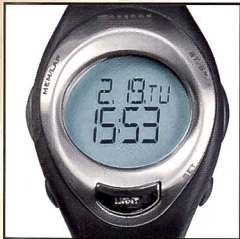

Le set complet comprend: montre pulsomètre, émetteur, support pour guidon et sac banane.

L'éclairage bleu du fond offre un contraste optimal même lorsque la lumière est diffuse.

**Super Set
GRATUITE**
1 paire de lunettes UV PROTECTOR argent, d'une valeur de 69.- à l'achat de 1 PULSEWATCH PRO TRAINER