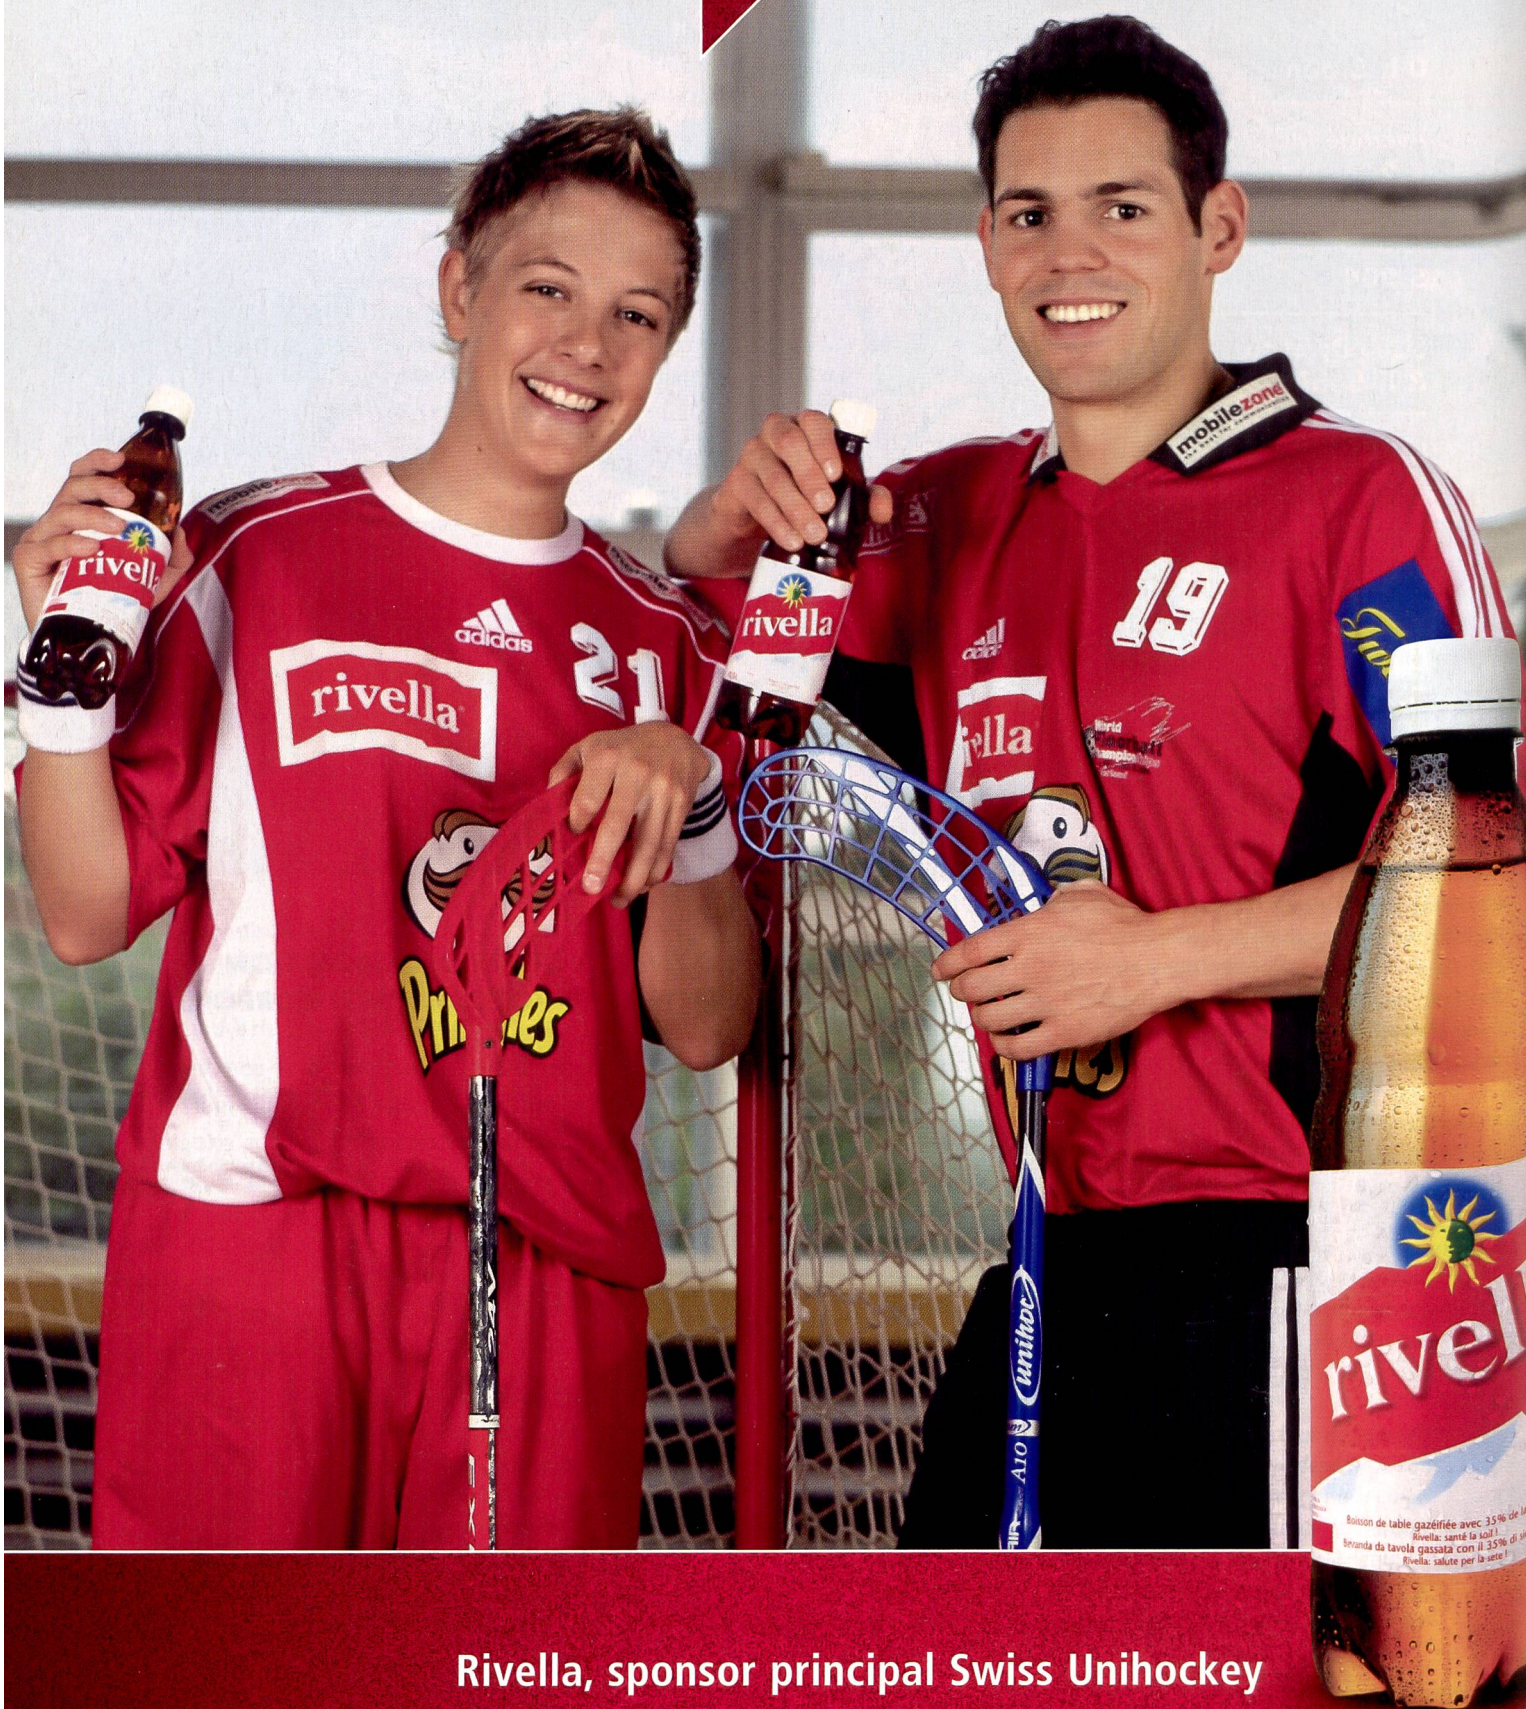

«Nous annonçons la couleur:
Nous buvons Rivella rouge pour être
capable de feinter notre soif»

Petra Kundert, Matthias Hofbauer

Rivella, sponsor principal Swiss Unihockey