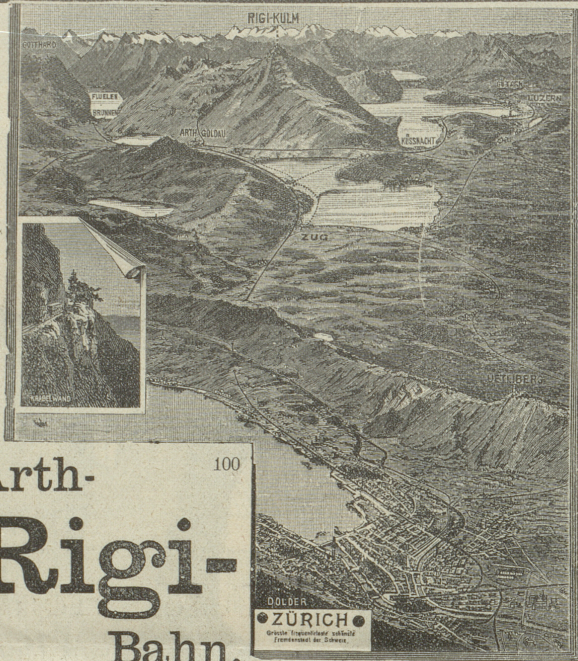

Frauen und Mädchen sind von der eminenten Wirkung von Gro-
lichs Heublumenseife überzeugt. Wa. 1540/g

STEFFENS Ideal-Bitter
alkoholarm, säuretilgend. Bester Aperitif. 117

Mineralbad, Hotel-Pension Rössli, Seewen am Lowerzersee
(Schwyz) 458 M. ü. M.

Gorhardbahn-Station - Kohlensäure-Bäder - Sool-Bäder - Ausgezeichnetes Restaurant zu jeder Tageszeit.
Schulen, Vereine und Gesellschaften reduzierte Preise. 92

ZENO SCHREIBER-WEISSKOPF, früher Besitzer Hotel „Schwert“, Rigi-Klösterli

Arth-
Rigi-
Bahn.

An allen Sonntagen Goldau-Kulm retour II. Kl. Fr. 6. III. Fr. 4
Nur 1 Tag gültig. In Goldau zu lösen.
Vereine und Gesellschaften alltäglich besonders reduzierte Fahrtaxen.
Die genussreichsten Touren sind die Rundreisen Zürich, Zug,
Goldau, Rigi, Vitznau, Luzern, Zürich oder umgekehrt.
Zürich und Enge zu lösen.

Restaurant Urania, Zürich.

Einheimischen und Fremden bestens zu empfehlen. — Angenehmer Aufenthalt in modernen Lokalitäten. — Sorgfältig geführte französ. Küche. Pilsner und Nürnberger Bier. — Reine Landweine und Flaschenweine. Spezialität: Walliser-, Waadtländer- und Tirolerweine. — Diners à Fr. 2.50 von 12—2 Uhr. — 4 Billards. — Aussichtsturm mit Sternwarte. Personen-Aufzug. 97