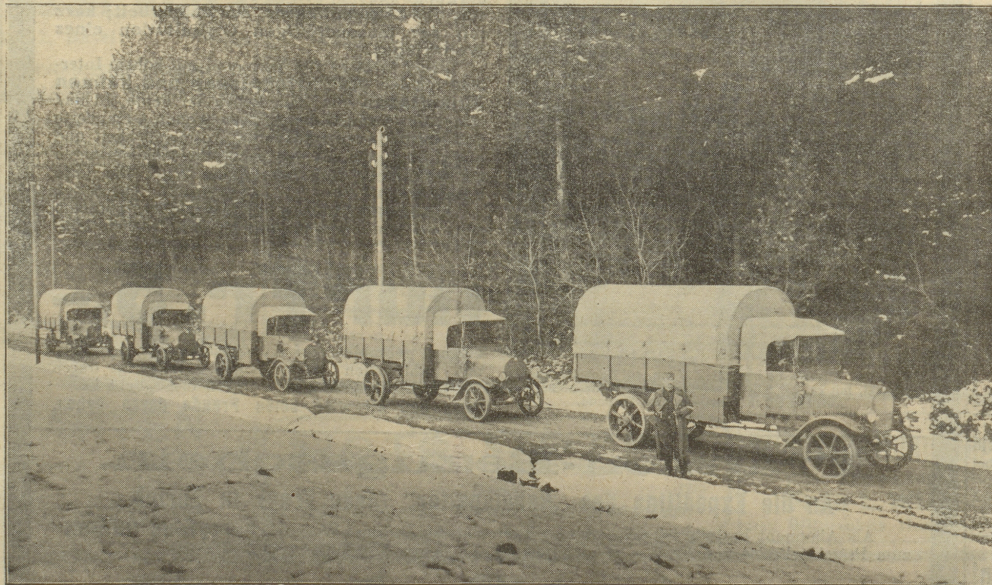

„ARBENZ“

Motorlastwagen von 2 bis 5 Tonnen Tragkraft

Omnibusse

Industrielle
Fahrzeuge

Strassen-
Sprengwagen

etc.

Solide
Konstruktion!

Lastzüge
bis
10 Tonnen
Tragkraft

Feuerwehr-
Automobile

etc.

Oekonomisch
im Betrieb!

Motorwagenfabrik ARBENZ A. G. Albisrieden-Zürich