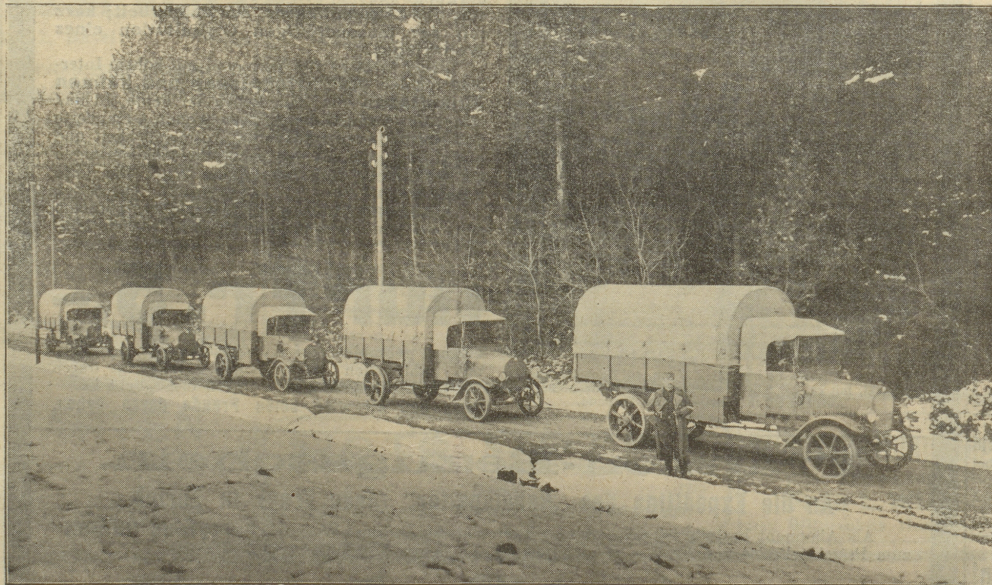

„ARBENZ“

Motorlastwagen von 2 bis 5 Tonnen Tragkraft

Omnibusse

Industrielle
Fahrzeuge

Strassen-
Sprengwagen

etc.

Solide
Konstruktion!

Lastzüge
bis
10 Tonnen
Tragkraft

Feuerwehr-
Automobile

etc.

Oekonomisch
im Betrieb!

Motorwagenfabrik **ARBENZ** A. G. Albisrieden-Zürich