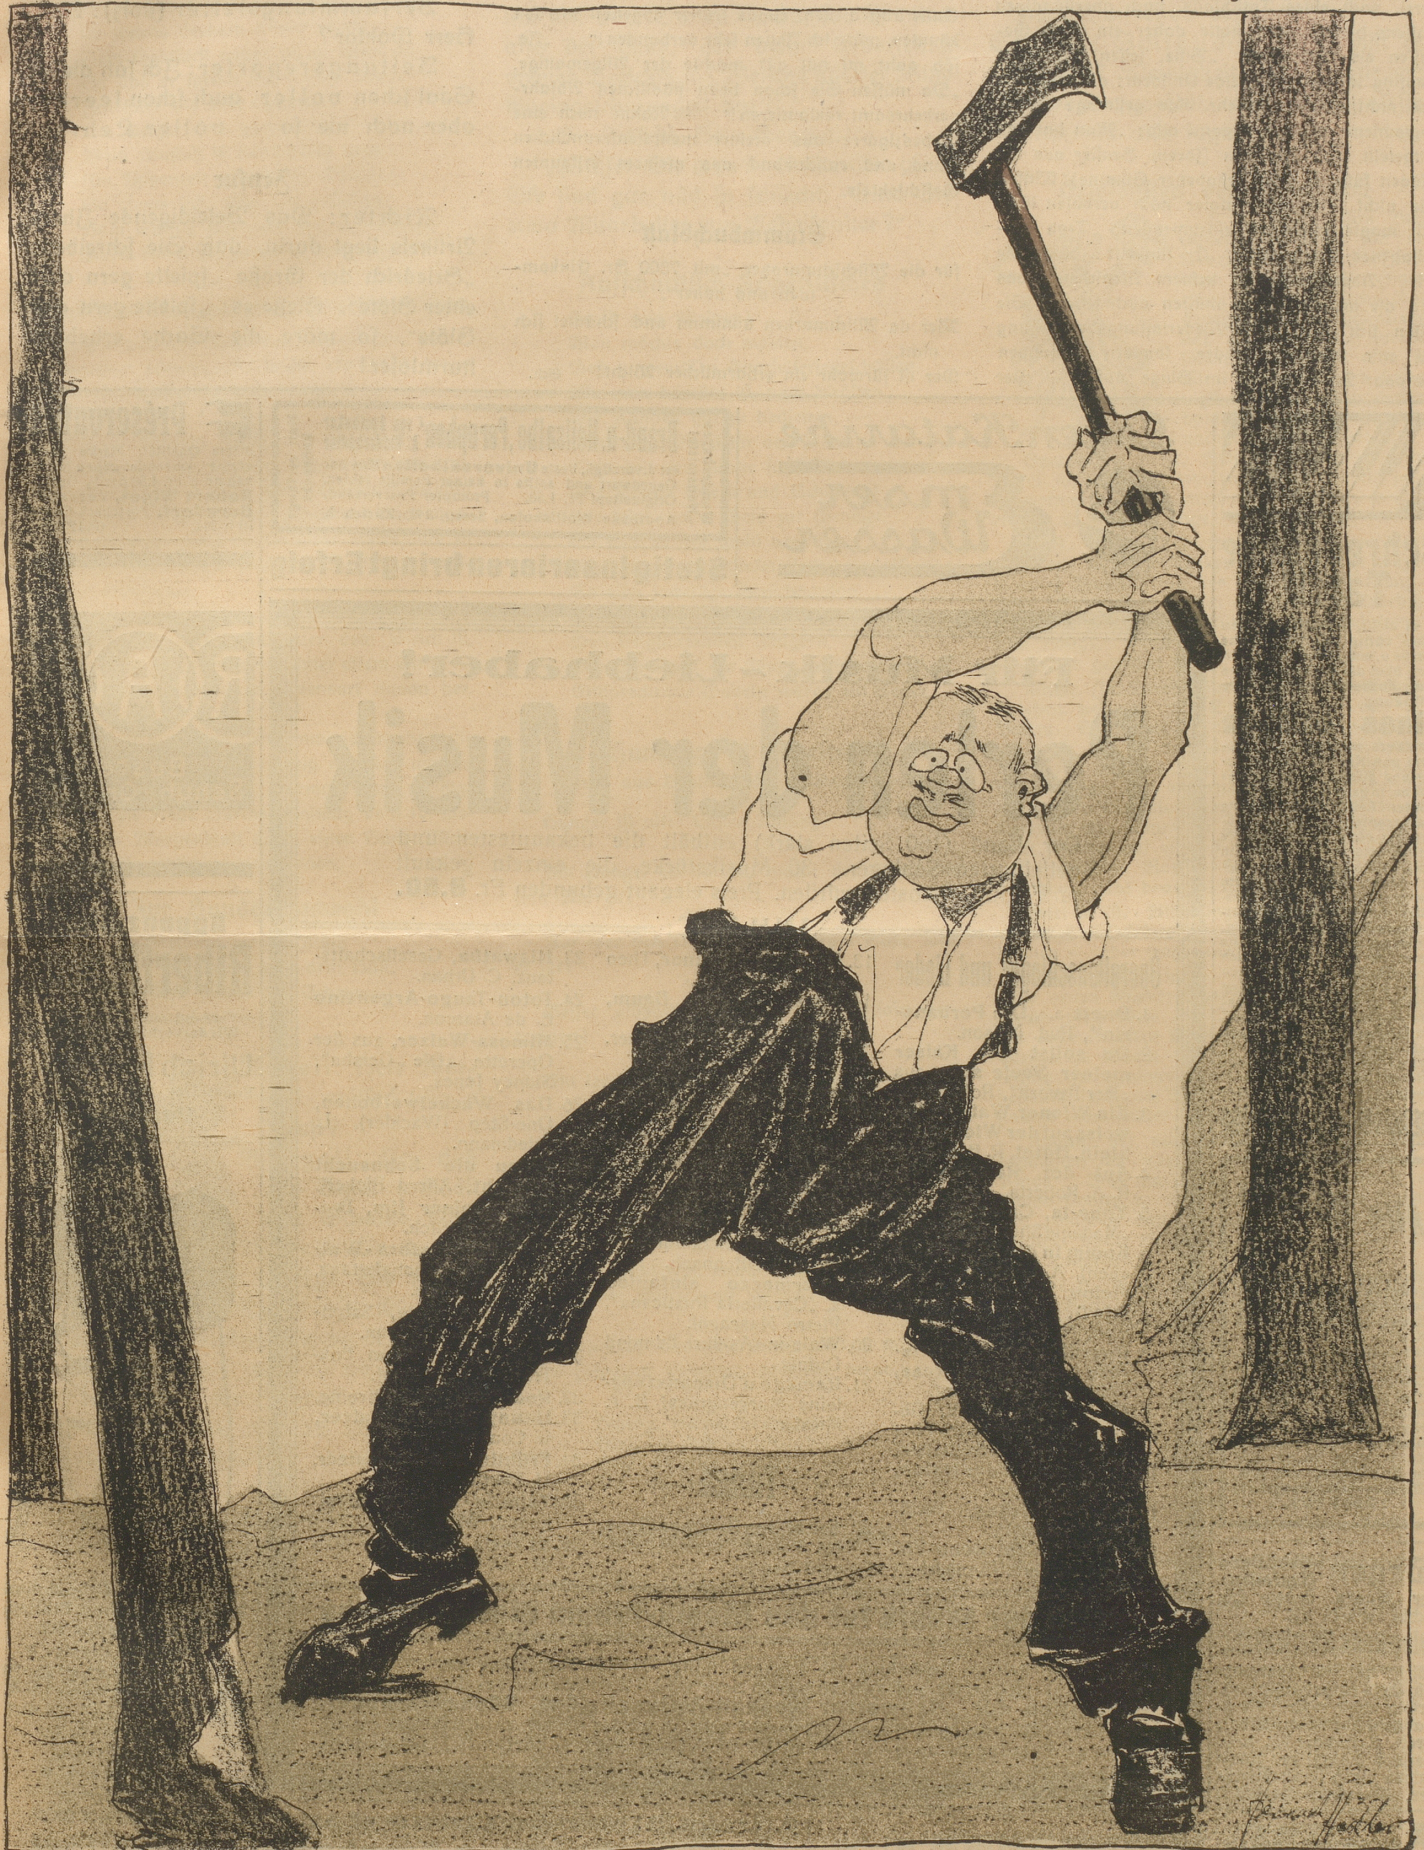

Ein neuer Holzfäller

(Nach Hodler)

(Zeichnung von G. Mohr, Zürich)

Erzberger, der Fäller im Wald der deutschen Volkswirtschaft.