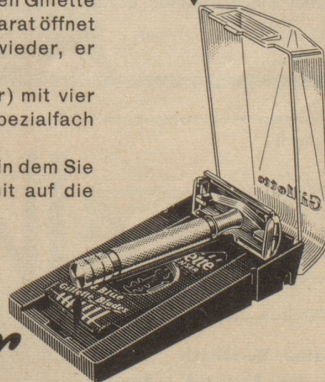

Die Normalpackung Fr. 4.70. Verlangen Sie die Kurpackung zu Fr. 9.40 und sagen Sie Ihrer Verstopfung Ade! Luvax ist in allen Apotheken und Drogerien erhältlich. Vertretung für die Schweiz: Max Zeller Söhne AG., Romanshorn.

Ueber die in den kant. Heilstätten von Arosa, Walenstadtberg und Wald mit so glänzenden Ergebnissen durchgeführten ärztlichen Luvax-Versuche schreibt Dr. J. W. in seinem Schlußbericht: «Dies beweist uns, daß es sich bei Luvax um ein wertvolles, sinnvoll kombiniertes Laxativum handelt, das in den meisten Fällen selbst die Ursache der Verstopfung anzugehen erlaubt und so manchen Patienten von seiner Abhängigkeit von Abführmitteln zu befreien vermag.»

Das gab es noch nie!

4.50

1. . . zu diesem sehr niedrigen Preis einen eleganten Gillette Einstück-Apparat aus Metall. (Sie drehen, der Apparat öffnet sich, um die Klinge aufzunehmen. Sie drehen wieder, er schliesst sich und ist rasierbereit.) Dazu . . .
  2. . . einen modernen Dispenser (Klingenspender) mit vier der weltbekannten blauen Gillette Klingen und Spezialfach zum Aufbewahren ausgedienter Klingen!
  3. Das Ganze in einem transparenten Plastik-Etui, in dem Sie den Apparat vor Staub schützen und bequem mit auf die Reise nehmen können.
2. Das Ganze für sage und schreibe nur Fr. 4.50!

Der neueste Blitz-Rasierapparat aus EINEM Stück

Gillette Meteor