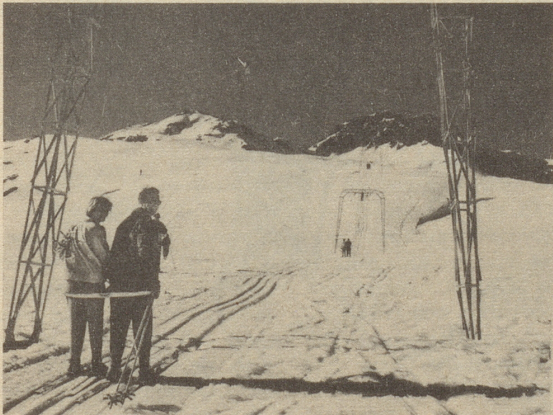

Eine besonders rasche Wirkung erzielen Sie mit UROZERO-CACHETS. Sie sind angenehm einzunehmen, lösen sich im Magen rasch auf, so dass die Wirkstoffe sofort zum Schmerzzentrum gelangen können.

UROZERO

Rego AG Mollis

Die Original-Zeichnungen der im Nebelspalter erschienenen Illustrationen sind käuflich. Der Nebelspalter-Verlag Rorschach vermittelt die Käufe.

Badekur und Skifahren

lassen sich im Unterengadiner Heilbad seit der Erstellung des Skiliftes Motta Naluns (bis 2400 m) angenehm miteinander verbinden. Die sonnige Motta Naluns weist vom Dezember bis in den April hinein ideale Schneeverhältnisse auf. Auf ihren weiten Hängen kann sich der Anfänger nach Herzenslust tummeln, und auch der gute Fahrer hat sein Vergnügen an der schönen Abfahrt. Kommen Sie