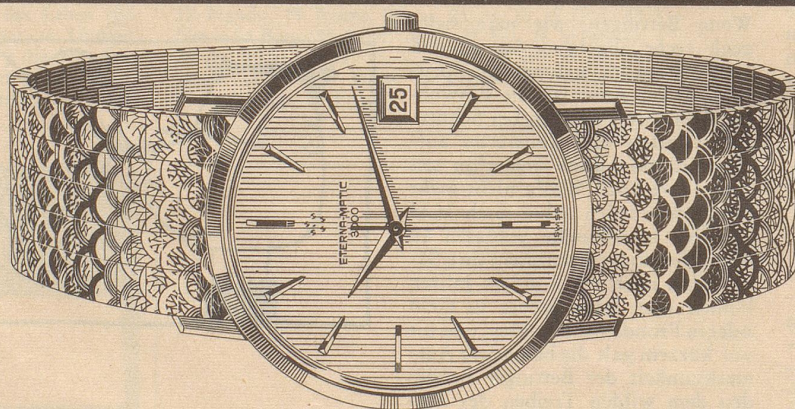

Download PDF: 16.03.2025

ETH-Bibliothek Zürich, E-Periodica, <https://www.e-periodica.ch>

ETERNA · MATIC 3000

... noch
flacher

Eterna · Matic 3000 «Dato», die mit Abstand flachste automatische Datuumuhr mit grosser Sekunde, Ref. 746 TB / 210-1466, wasserdicht, 18 Karat Gold, mit schwerem Goldband 18 Karat ca. Fr. 1890.-
18 Karat Gold mit echtem Krokoband Fr. 795.-
Goldfront Fr. 465.-
Edelstahl Fr. 395.-

1949 bedeutete die Eterna · Matic mit Kugellager-Selbstaufzug eine technische Sensation. – 1956 gelang mit der «Centenaire»-Serie erneut ein grosser Wurf: die erste wirklich flache Automatic.

Heute ermöglichen bahnbrechende Fortschritte in Forschung und Technologie die Verwirklichung einer revolutionären Neukonstruktion: Eterna · Matic 3000 «Dato», vorbildlich in Präzision und Widerstandskraft und dabei die mit Abstand flachste automatische Kalenderuhr mit grosser Sekunde.