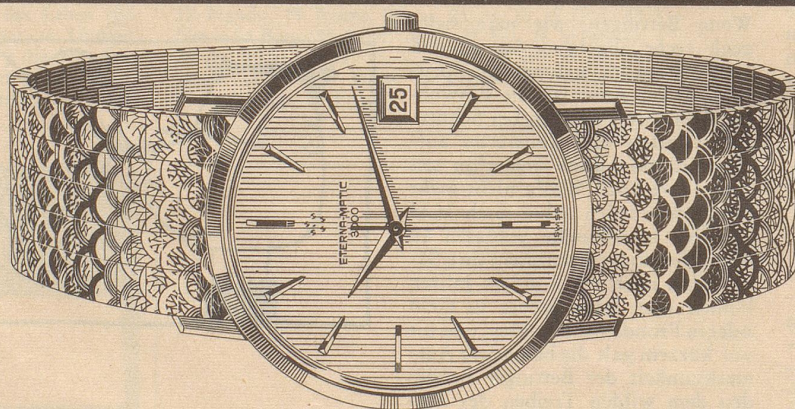

Download PDF: 16.03.2025

ETH-Bibliothek Zürich, E-Periodica, <https://www.e-periodica.ch>

ETERNA · MATIC 3000

... noch
flacher

Eterna-Matic 3000 «Dato», die mit Abstand flachste automatische Datuumuhr mit grosser Sekunde, Ref. 746 TB / 210-1466, wasserdicht, 18 Karat Gold, mit schwerem Goldband 18 Karat ca. Fr. 1890.-
18 Karat Gold mit echtem Krokoband Fr. 795.-
Goldfront Fr. 465.-
Edelstahl Fr. 395.-

1949 bedeutete die Eterna · Matic mit Kugellager-Selbstaufzug eine technische Sensation. – 1956 gelang mit der «Centenaire»-Serie erneut ein grosser Wurf: die erste wirklich flache Automatic.

Heute ermöglichen bahnbrechende Fortschritte in Forschung und Technologie die Verwirklichung einer revolutionären Neukonstruktion: Eterna · Matic 3000 «Dato», vorbildlich in Präzision und Widerstandskraft und dabei die mit Abstand flachste automatische Kalenderuhr mit grosser Sekunde.