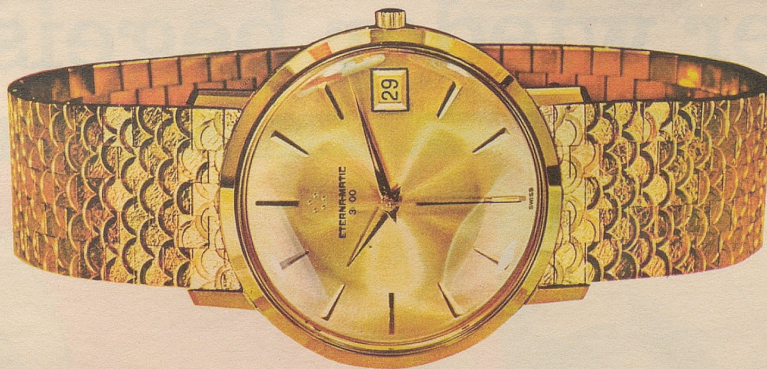

Download PDF: 16.03.2025

ETH-Bibliothek Zürich, E-Periodica, <https://www.e-periodica.ch>

ETERNA · MATIC 3000

...noch
flacher

Eterna-Matic 3000 «Dato», die mit Abstand flachste automatische Datumuhr mit grosser Sekunde, Ref. 746 TB / 210-1466, wasserdicht, 18 Karat Gold, mit schwerem Goldband 18 Karat ca. Fr. 1890.-
18 Karat Gold mit echtem Krokoband Fr. 795.-
Goldfront Fr. 465.-
Edelstahl Fr. 395.-

1949 bedeutete die Eterna · Matic mit Kugellager-Selbstaufzug eine technische Sensation. – 1956 gelang mit der «Centenaire»-Serie erneut ein grosser Wurf: die erste wirklich flache Automatic.

Heute ermöglichen bahnbrechende Fortschritte in Forschung und Technologie die Verwirklichung einer revolutionären Neukonstruktion: Eterna · Matic 3000 «Dato», vorbildlich in Präzision und Widerstandskraft und dabei die mit Abstand flachste automatische Kalenderuhr mit grosser Sekunde.

. . . von der prächtigen Cigarre Corona E 3 Moderna
leicht, aromatisch und mild –
die Cigarre für den anspruchsvollen Raucher

5 Stück
Fr. 1.70