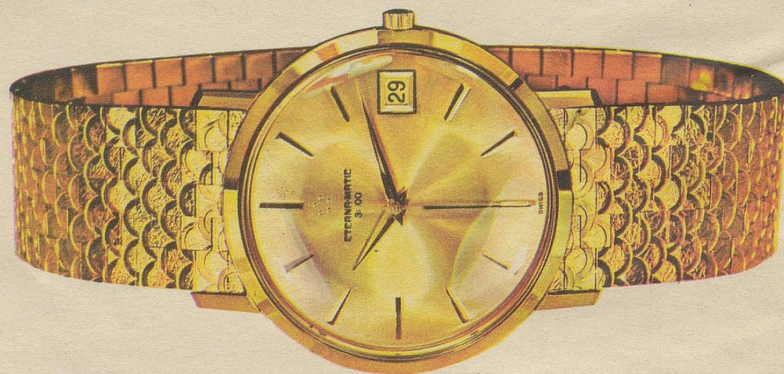

Download PDF: 19.03.2025

ETH-Bibliothek Zürich, E-Periodica, <https://www.e-periodica.ch>

ETERNA · MATIC 3000

...noch
flacher

Eterna-Matic 3000 «Dato», die mit Abstand flachste automatische Datumuhr mit grosser Sekunde, Ref. 746 TB / 210-1466, wasserdicht, 18 Karat Gold, mit schwerem Goldband 18 Karat ca. Fr. 1890.-
18 Karat Gold mit echtem Krokoband Fr. 795.-
Goldfront Fr. 465.-
Edelstahl Fr. 395.-

1949 bedeutete die Eterna · Matic mit Kugellager-Selbstaufzug eine technische Sensation. – 1956 gelang mit der «Centenaire»-Serie erneut ein grosser Wurf: die erste wirklich flache Automatic.

Heute ermöglichen bahnbrechende Fortschritte in Forschung und Technologie die Verwirklichung einer revolutionären Neukonstruktion: Eterna · Matic 3000 «Dato», vorbildlich in Präzision und Widerstandskraft und dabei die mit Abstand flachste automatische Kalenderuhr mit grosser Sekunde.