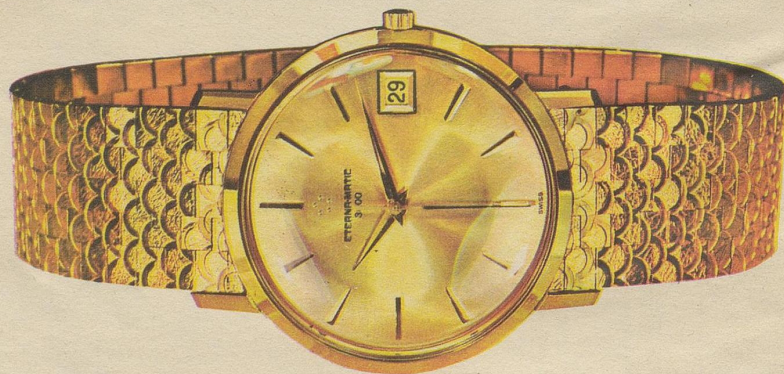

**Download PDF:** 18.03.2025

**ETH-Bibliothek Zürich, E-Periodica, <https://www.e-periodica.ch>**

ETERNA · MATIC 3000

...noch  
flacher

Eterna-Matic 3000 «Dato», die mit Abstand flachste automatische Datu-  
muh mit grosser Sekunde, Ref. 746 TB / 210-1466, wasser-  
dicht, 18 Karat Gold, mit schwerem  
Goldband 18 Karat ca. Fr. 1890.-  
18 Karat Gold mit  
echtem Krokoband Fr. 795.-  
Goldfront Fr. 465.-  
Edelstahl Fr. 395.-

1949 bedeutete die Eterna · Matic mit Kugellager-Selbstaufzug eine technische Sensation. – 1956 gelang mit der «Centenaire»-Serie erneut ein grosser Wurf: die erste wirklich flache Automatic.

Heute ermöglichen bahnbrechende Fortschritte in Forschung und Technologie die Verwirklichung einer revolutionären Neukonstruktion: Eterna · Matic 3000 «Dato», vorbildlich in Präzision und Widerstandskraft und dabei die mit Abstand flachste automatische Kalenderuhr mit grosser Sekunde.