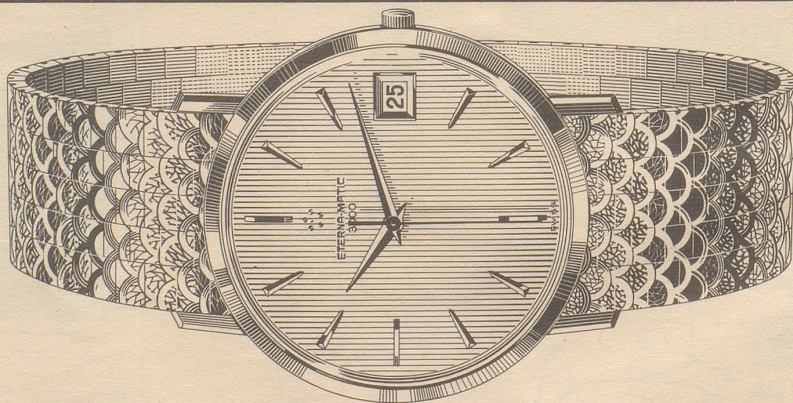

Download PDF: 17.03.2025

ETH-Bibliothek Zürich, E-Periodica, <https://www.e-periodica.ch>

ETERNA · MATIC 3000

... noch
flacher

Eterna-Matic 3000 «Dato», die mit Abstand flachste automatische Datumuhr mit grosser Sekunde, Ref. 746 TB / 210-1466, wasserdicht, 18 Karat Gold, mit schwerem Goldband 18 Karat ca. Fr. 1890.-
18 Karat Gold mit echtem Krokoband Fr. 795.-
Goldfront Fr. 465.-
Edelstahl Fr. 395.-

1949 bedeutete die Eterna · Matic mit Kugellager-Selbstaufzug eine technische Sensation. – 1956 gelang mit der «Centenaire»-Serie erneut ein grosser Wurf: die erste wirklich flache Automatic.

Heute ermöglichen bahnbrechende Fortschritte in Forschung und Technologie die Verwirklichung einer revolutionären Neukonstruktion: Eterna · Matic 3000 «Dato», vorbildlich in Präzision und Widerstandskraft und dabei die mit Abstand flachste automatische Kalenderuhr mit grosser Sekunde.