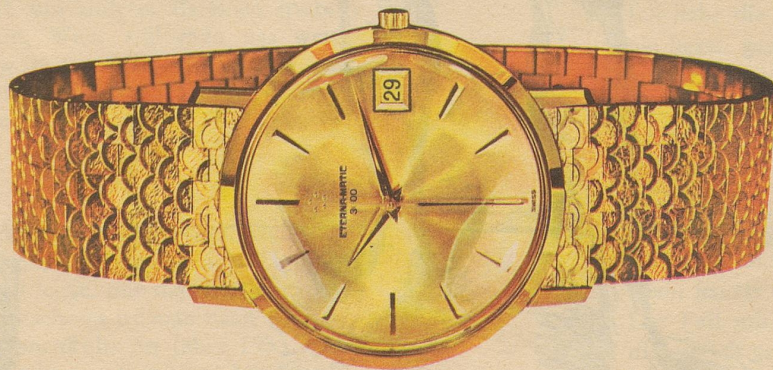

Download PDF: 17.03.2025

ETH-Bibliothek Zürich, E-Periodica, <https://www.e-periodica.ch>

ETERNA · MATIC 3000

...noch
flacher

Eterna-Matic 3000 «Dato», die mit Abstand flachste automatische Datumuhr mit grosser Sekunde, Ref. 746 TB / 210-1466, wasserdicht, 18 Karat Gold, mit schwerem Goldband 18 Karat ca. Fr. 1975.-
18 Karat Gold mit echtem Krokoband Fr. 795.-
Goldfront Fr. 465.-
Edelstahl Fr. 395.-

1949 bedeutete die Eterna · Matic mit Kugellager-Selbstaufzug eine technische Sensation. – 1956 gelang mit der «Centenaire»-Serie erneut ein grosser Wurf: die erste wirklich flache Automatic.

Heute ermöglichen bahnbrechende Fortschritte in Forschung und Technologie die Verwirklichung einer revolutionären Neukonstruktion: Eterna · Matic 3000 «Dato», vorbildlich in Präzision und Widerstandskraft und dabei die mit Abstand flachste automatische Kalenderuhr mit grosser Sekunde.