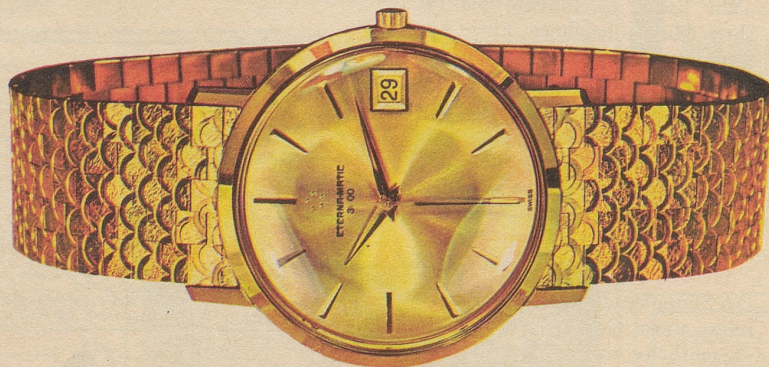

Download PDF: 01.04.2025

ETH-Bibliothek Zürich, E-Periodica, <https://www.e-periodica.ch>

ETERNA · MATIC 3000

...noch
flacher

Eterna-Matic 3000 «Dato», die mit Abstand flachste automatische Datuumuhr mit grosser Sekunde, Ref. 746 TB / 210-1466, wasserdicht, 18 Karat Gold, mit schwerem Goldband 18 Karat ca. Fr. 1975.-
18 Karat Gold mit echtem Krokoband Fr. 795.-
Goldfront Fr. 465.-
Edelstahl Fr. 395.-

1949 bedeutete die Eterna · Matic mit Kugellager-Selbstaufzug eine technische Sensation. – 1956 gelang mit der «Centenaire»-Serie erneut ein grosser Wurf: die erste wirklich flache Automatic.

Heute ermöglichen bahnbrechende Fortschritte in Forschung und Technologie die Verwirklichung einer revolutionären Neukonstruktion: Eterna · Matic 3000 «Dato», vorbildlich in Präzision und Widerstandskraft und dabei die mit Abstand flachste automatische Kalenderuhr mit grosser Sekunde.