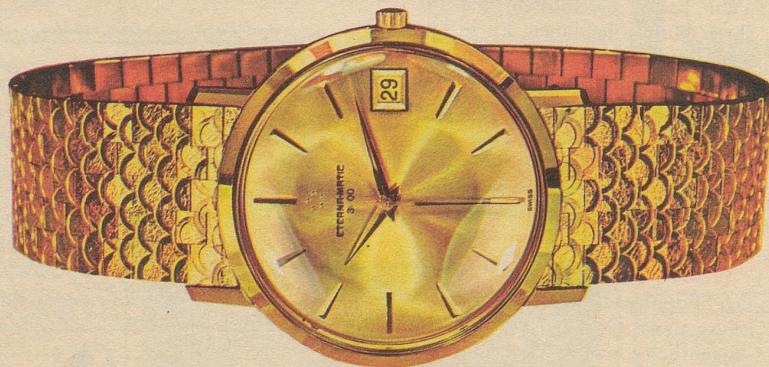

Download PDF: 16.03.2025

ETH-Bibliothek Zürich, E-Periodica, <https://www.e-periodica.ch>

ETERNA · Matic 3000

...noch
flacher

Eterna-Matic 3000 «Dato», die mit Abstand flachste automatische Datuumuhr mit grosser Sekunde, Ref. 746 TB / 210-1466, wasserdicht, 18 Karat Gold, mit schwerem Goldband 18 Karat ca. Fr. 1975.-
18 Karat Gold mit echtem Krokoband Fr. 795.-
Goldfront Fr. 465.-
Edelstahl Fr. 395.-

1949 bedeutete die Eterna · Matic mit Kugellager-Selbstaufzug eine technische Sensation. – 1956 gelang mit der «Centenaire»-Serie erneut ein grosser Wurf: die erste wirklich flache Automatic.

Heute ermöglichen bahnbrechende Fortschritte in Forschung und Technologie die Verwirklichung einer revolutionären Neukonstruktion: Eterna · Matic 3000 «Dato», vorbildlich in Präzision und Widerstandskraft und dabei die mit Abstand flachste automatische Kalenderuhr mit grosser Sekunde.