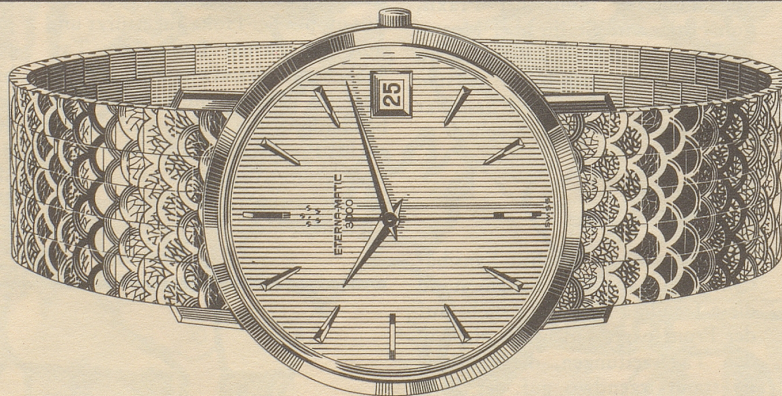

Download PDF: 15.03.2025

ETH-Bibliothek Zürich, E-Periodica, <https://www.e-periodica.ch>

ETERNA · MATIC 3000

... noch
flacher

Eterna-Matic 3000 «Dato», die mit Abstand flachste automatische Datumuhr mit grosser Sekunde, Ref. 746 TB / 210-1466, wasserdicht, 18 Karat Gold, mit schwerem Goldband 18 Karat ca. Fr. 1975.-
18 Karat Gold mit echtem Krokoband Fr. 795.-
Goldfront Fr. 465.-
Edelstahl Fr. 395.-

1949 bedeutete die Eterna · Matic mit Kugellager-Selbstaufzug eine technische Sensation. – 1956 gelang mit der «Centenaire»-Serie erneut ein grosser Wurf: die erste wirklich flache Automatic.

Heute ermöglichen bahnbrechende Fortschritte in Forschung und Technologie die Verwirklichung einer revolutionären Neukonstruktion: Eterna · Matic 3000 «Dato», vorbildlich in Präzision und Widerstandskraft und dabei die mit Abstand flachste automatische Kalenderuhr mit grosser Sekunde.