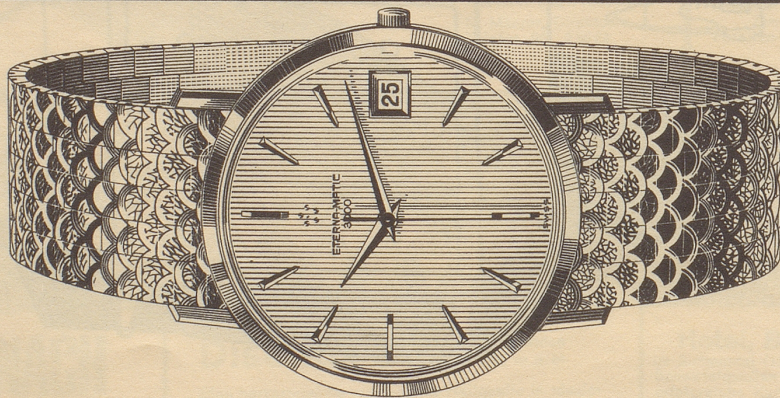

**Download PDF:** 18.03.2025

**ETH-Bibliothek Zürich, E-Periodica, <https://www.e-periodica.ch>**

ETERNA · MATIC 3000

... noch  
flacher

Eterna-Matic 3000 «Dato», die mit Abstand flachste automatische Datumuhr mit grosser Sekunde, Ref. 746 TB / 210-1466, wasserdicht, 18 Karat Gold, mit schwerem Goldband 18 Karat ca. Fr. 1975.-  
18 Karat Gold mit echtem Krokoband Fr. 795.-  
Goldfront Fr. 465.-  
Edelstahl Fr. 395.-

1949 bedeutete die Eterna · Matic mit Kugellager-Selbstaufzug eine technische Sensation. – 1956 gelang mit der «Centenaire»-Serie erneut ein grosser Wurf: die erste wirklich flache Automatic.

Heute ermöglichen bahnbrechende Fortschritte in Forschung und Technologie die Verwirklichung einer revolutionären Neukonstruktion: Eterna · Matic 3000 «Dato», vorbildlich in Präzision und Widerstandskraft und dabei die mit Abstand flachste automatische Kalenderuhr mit grosser Sekunde.