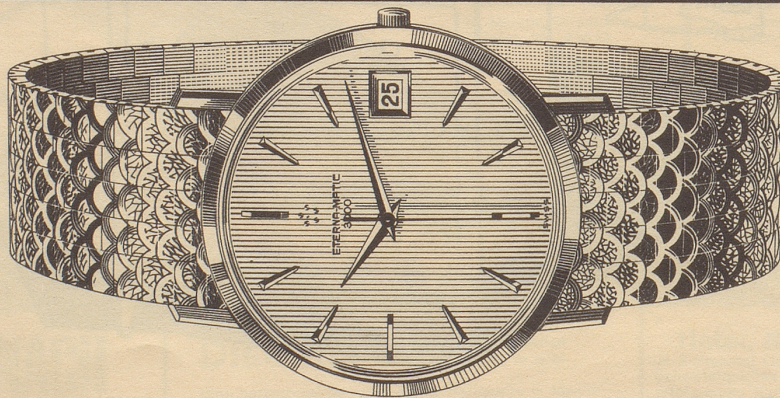

Download PDF: 02.04.2025

ETH-Bibliothek Zürich, E-Periodica, <https://www.e-periodica.ch>

ETERNA · MATIC 3000

... noch
flacher

Eterna-Matic 3000 «Dato», die mit Abstand flachste automatische Datumuhr mit grosser Sekunde, Ref. 746 TB / 210-1466, wasserdicht, 18 Karat Gold, mit schwerem Goldband 18 Karat ca. Fr. 1975.-
 18 Karat Gold mit echtem Krokoband Fr. 795.-
 Goldfront Fr. 465.-
 Edelstahl Fr. 395.-

1949 bedeutete die Eterna · Matic mit Kugellager-Selbstaufzug eine technische Sensation. – 1956 gelang mit der «Centenaire»-Serie erneut ein grosser Wurf: die erste wirklich flache Automatic.

Heute ermöglichen bahnbrechende Fortschritte in Forschung und Technologie die Verwirklichung einer revolutionären Neukonstruktion: Eterna · Matic 3000 «Dato», vorbildlich in Präzision und Widerstandskraft und dabei die mit Abstand flachste automatische Kalenderuhr mit grosser Sekunde.