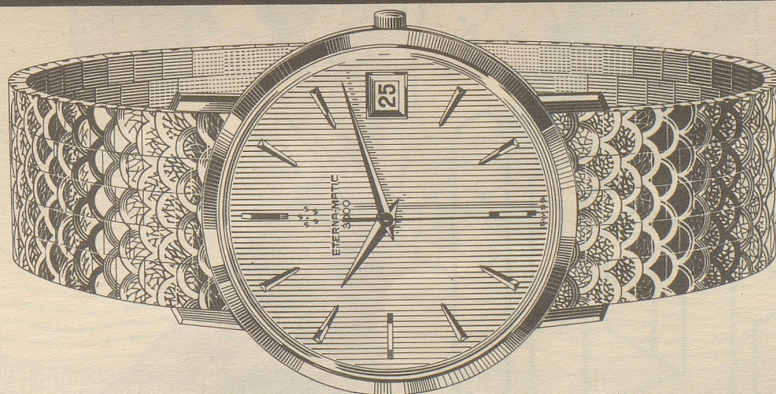

Hediger-Corona-Stumpfen,  
 Hediger-Sandblatt oder  
 Hediger-Sumatra-Stumpfen sind hell, leicht und «gross» im Aroma!

5 Stück Fr. 1.—

ETERNA · MATIC 3000

... noch  
flacher

Eterna-Matic 3000 «Dato», die mit Abstand flachste automatische Datumuhr mit grosser Sekunde, Ref. 746 TB / 210-1466, wasserdicht, 18 Karat Gold, mit schwerem Goldband 18 Karat ca. Fr. 1975.-  
18 Karat Gold mit echtem Krokoband Fr. 795.-  
Goldfront Fr. 465.-  
Edelstahl Fr. 395.-

1949 bedeutete die Eterna · Matic mit Kugellager-Selbstaufzug eine technische Sensation. – 1956 gelang mit der «Centenaire»-Serie erneut ein grosser Wurf: die erste wirklich flache Automatic.

Heute ermöglichen bahnbrechende Fortschritte in Forschung und Technologie die Verwirklichung einer revolutionären Neukonstruktion: Eterna · Matic 3000 «Dato», vorbildlich in Präzision und Widerstandskraft und dabei die mit Abstand flachste automatische Kalenderuhr mit grosser Sekunde.