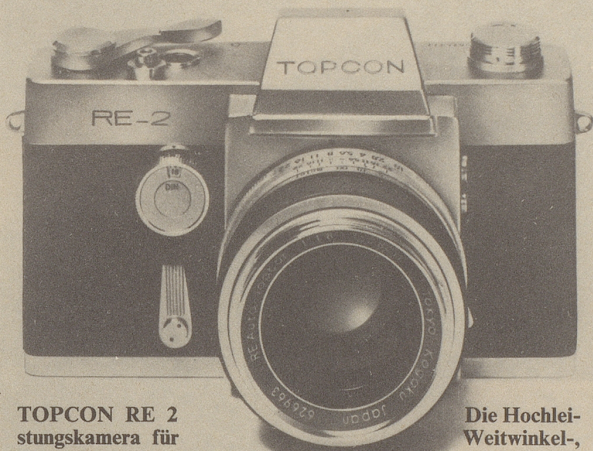

Download PDF: 17.03.2025

ETH-Bibliothek Zürich, E-Periodica, <https://www.e-periodica.ch>

eine bessere Kamera eine Top Kamera TOPCON

mit Belichtungs-Messung durch das Objektiv!

TOPCON RE 2
Stellungskamera für
Tele-, Makro- und
Wechselobjektive von 25 mm bis 1000 mm mit vollautomatischer Springblende. Modernster Copal Metall Schlitzverschluss bis 1/125 Sek. elektronenblitzsynchronisiert!
mit Optik RE Auto Topcor 1:1,8/58 mm
Bereitschaftstasche