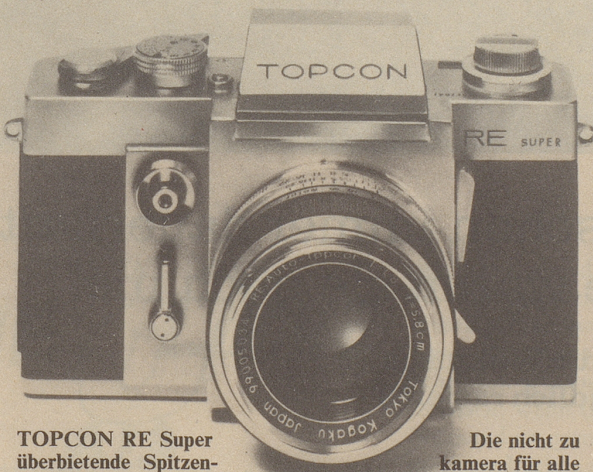

TOPCON RE Super
überbietende Spitzen-
Aufnahmegebiete mit
Suchersystem, 6 verschiedene Mattscheibenlupen, erfüllt alle
Wünsche, die an eine moderne Spiegelreflex-Kamera überhaupt
gestellt werden können!
mit Optik RE Auto Topcor 1:1,4/58 mm
mit Optik RE Auto Topcor 1:1,8/58 mm
Bereitschaftstasche

Die nicht zu
kamera für alle
auswechselbarem
Fr. 1221.—
Fr. 1021.—
Fr. 45.—