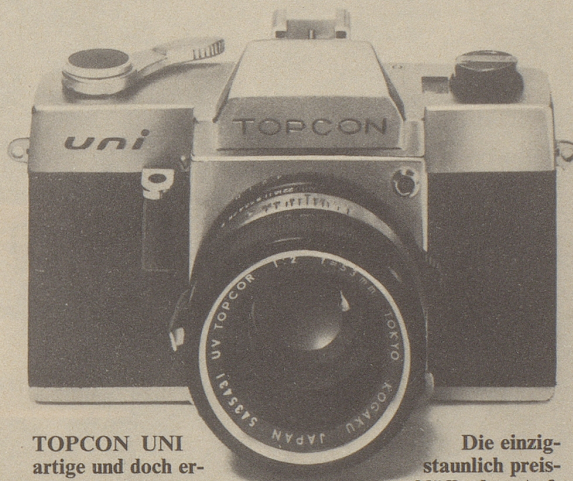

TOPCON UNI
artige und doch er-
günstige Kamera mit
aufnahmekomfort, abschaltbarer Automatik und voll auswechselbaren Objektiven von 35 mm bis 200 mm Brennweite.
mit Optik UV Topcor 1:2/53 mm
Bereitschaftstasche

Die einzig-
staunlich preis-
verblüffendem Auf-
nahme Fr. 510.—
Fr. 30.—