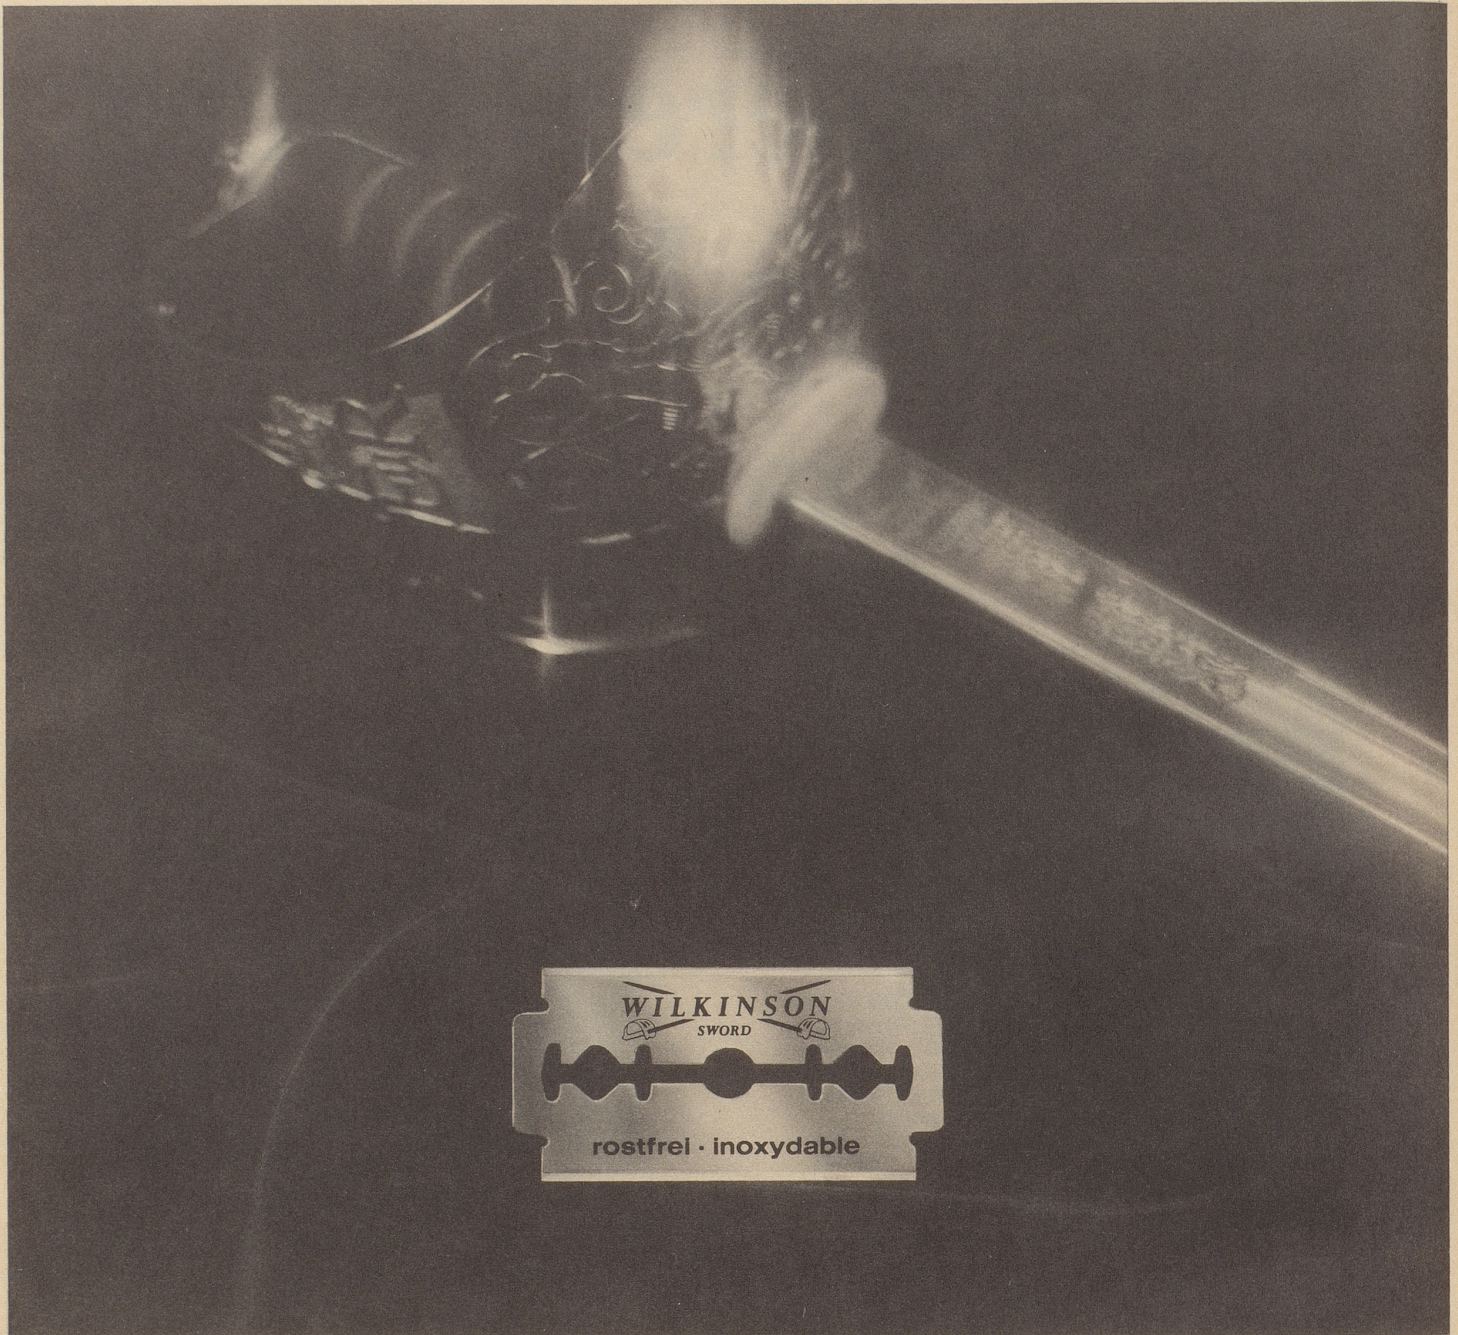

Wilkinson Klingen waren schon immer dauerhaft.
Aber so sanft wie heute waren sie noch nie.

**(Und noch nie hat die Wilkinson
so häufig und gründlich rasiert!)**

Probieren Sie es doch mal aus. Diese Klinge gleitet über Ihr Gesicht, ganz sanft. Sie merken es kaum. Aber Ihr Bart ist ab, gründlich ab. Und nicht nur das. Mit derselben Klinge können Sie sich viele Tage rasieren, denn die Wilkinson ist ungewöhnlich dauerhaft.

Seit fast 200 Jahren schmieden wir – in aller Welt begehrte – edle Klingen. Die kleine Wilkinson ist die beste und begehrteste, die wir je geschaffen haben, denn ihre Schneiden sind vollendet gut. Darum sollten Sie die kostbaren Schneiden der Wilkinson nicht berühren. Lassen Sie die Klinge im Apparat. Reiben Sie sie nicht trocken. Abspülen genügt. Dann ist jede Wilkinson gut für viele, viele Rasuren.

Dispenser à 5 Klingen Fr. 2.50
à 10 Klingen Fr. 4.80

Für viele, sanfte, gründliche Rasuren – die Wilkinson!