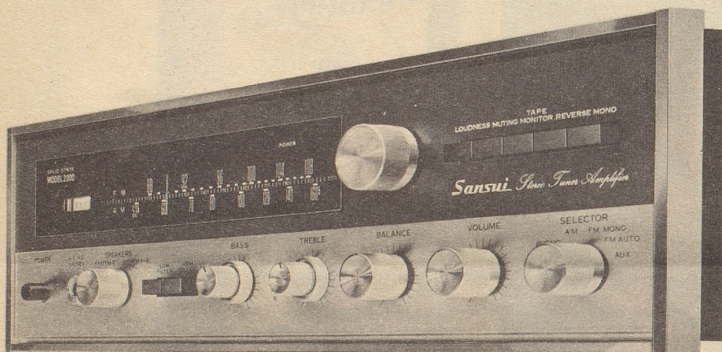

Möchten
Sie einmal hören,
wie das
japanische
Meistergerät
Sansui®
Ihre Lieblingsmusik
spielt?

Wenn Sie sich SANSUI einmal angehört haben, werden Sie sagen: meisterhaft! Nicht zufällig. Denn SANSUI zählt zur Meisterklasse der japanischen HiFi-Stereo-Technik. SANSUI wiedergibt Ihre Lieblingsmusik vollendet und mit den neuesten technischen Feinessen. Ein HiFi-Stereo-Genuss, wie er nicht besser sein kann.

Bitte vergleichen Sie. Auch den Preis – den SANSUI bescheiden kalkuliert hat. Für Sie!