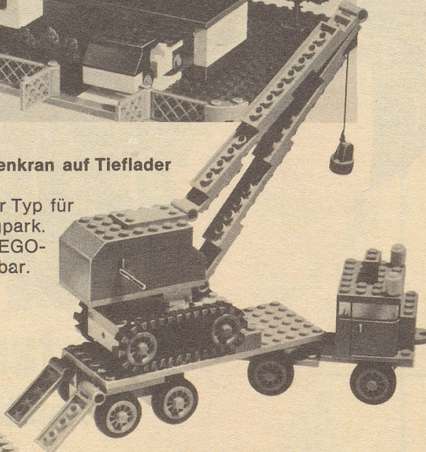

Neu! Für die ganz Kleinen: LEGO-duplo (Nr. 510 + 511)
Der duplo-Stein ist 8x so gross wie der normale

8-Knopf-LEGO-Stein. Also extra für die kleinen Kinderhände gemacht. Jetzt können sogar 2-jährige (und noch Kleinere) mit LEGO spielen. Und selbstverständlich kann duplo mit den Normalsteinen verbaut werden.

Neu! Supermaximal! Die grosse 12-Volt-LEGO-Eisenbahn (Nr. 720) mit Trafo.
Bestehend aus:
1 Lokomotive (mit 12-Volt-Elektromotor),
3 Wagen, 1 Gleis-Oval mit Fahr- und Elektrogleisen.
Alles zum Selberbauen. Herrlich für den Fortgeschrittenen!