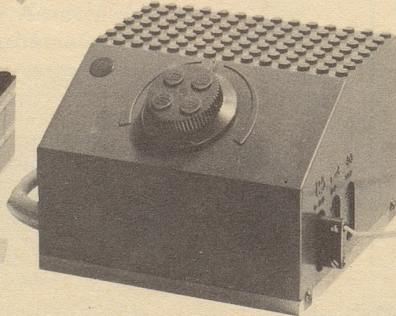

Neu! Für die ganz Kleinen: LEGO-duplo (Nr. 510 + 511)
Der duplo-Stein ist 8x so gross wie der normale

8-Knopf-LEGO-Stein. Also extra für die kleinen Kinderhände gemacht. Jetzt können sogar 2-jährige (und noch Kleinere) mit LEGO spielen. Und selbstverständlich kann duplo mit den Normalsteinen verbaut werden.

Neu! Supermaximal! Die grosse 12-Volt-LEGO-Eisenbahn (Nr. 720) mit Trafo.
Bestehend aus:
1 Lokomotive (mit 12-Volt-Elektromotor),
3 Wagen, 1 Gleis-Oval mit Fahr- und Elektrogleisen.
Alles zum Selberbauen. Herrlich für den Fortgeschrittenen!