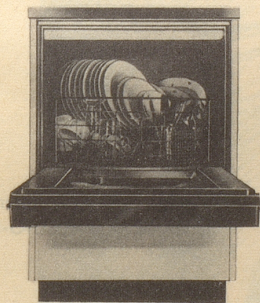

Schulthess Geschirrwash-
automat SG/6.
Fassungsvermögen: 6
Normgedecke. Lochkarten
steuern die verschiedenen
Wasch- und Spülpro-
gramme. Sechsfaches
Düsenprühsystem und
drehbarer Geschirrkorb
vervielfachen die Wasch-
wirkung. Sehr kurze
Waschzeiten. Vollautomat-
isch vom Vorspülen bis
zur Glanz Trocknung.