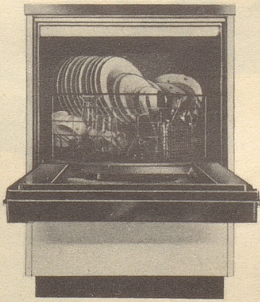

## Wie lange gehen wohl jene, die nur einige Stunden laufen pro Woche?

Schulthess Geschirrwashautomat SG/6.  
Fassungsvermögen: 6 Normgedecke. Lochkarten steuern die verschiedenen Wasch- und Spülprogramme. Sechsfaches Düsenprühsystem und drehbarer Geschirrkorb vervielfachen die Waschwirkung. Sehr kurze Waschzeiten. Vollautomatisch vom Vorspülen bis zur Glanz Trocknung.