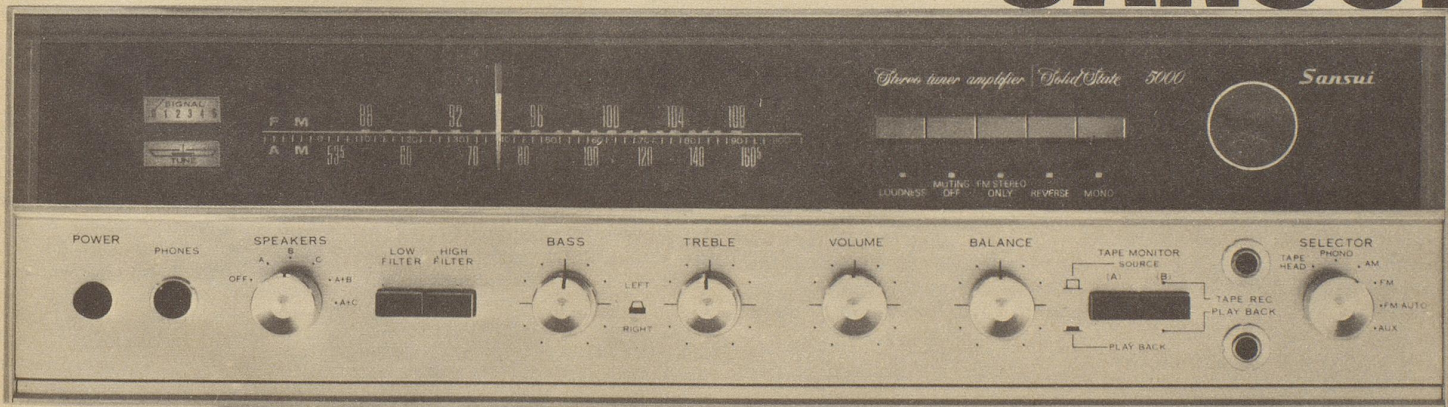

SANSUI hat sie alle in diesem HiFi-Stereo-Gerät eingebaut. Zu einem günstigen Preis!

SANSUI

Für die Party mit der echten Wirkung eines grossen Tanzorchesters. Oder für den stillen Geniesser mit HiFi-Stereo-Kopfhörer. Sie können die Musik in verschiedene Räume übertragen oder Tonbandaufnahmen mit mehreren Geräten gleichzeitig herstellen, überspielen, abhören, kontrollieren, mischen und «schneiden».