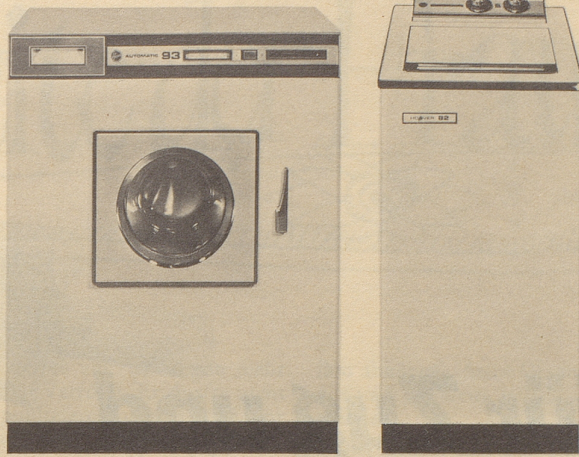

HOOVER-RAUM PROGRAMM

VOM MINI BIS ZUM MAXI

Grossraum-Waschvollautomat Hoover 93

Das Spitzengerät. Denn hier haben Sie modernste Technik und höchsten Waschkomfort!
4-5 kg Fassungsvermögen.
Zwei Programmplatten... ein Griff, und die Hoover 93 wäscht, spült und schleudert Ihre Wäsche gründlich und schonend.
16 ideale Waschprogramme und Schongänge.

Schleudern mit 740 U/min. = fast bügel-fertige Wäsche.

Mit dem Bio-Schonprogramm.
neu: mit hochwirksamer Pumpe — also kein mühseliges Filterreinigen mehr!
Abmessungen: 85 cm hoch, 69 cm breit, 54,5 cm tief

Raumspar-Waschvollautomat Hoover 82

Der einzigartige Schmale — nur 47 cm breit — aber wie ein richtiger Waschvollautomat ausgestattet.
4-5 kg Fassungsvermögen. 23 Waschprogramme und Schongänge.

Mit 3 Bio-Schonprogrammen.

neu: mit hochwirksamer Pumpe — also kein mühseliges Filterreinigen mehr!

Abmessungen: 85 cm hoch, 47 cm breit, 60 cm tief

Es gibt 6 Hoover-Waschvollautomaten — einer passt genau für Sie!
(von Fr. 848.- bis Fr. 1540.-)

Hoover-Service — sprichwörtlich gut

MONT BLANC

Kugelschreiber
ab Fr. 8.—