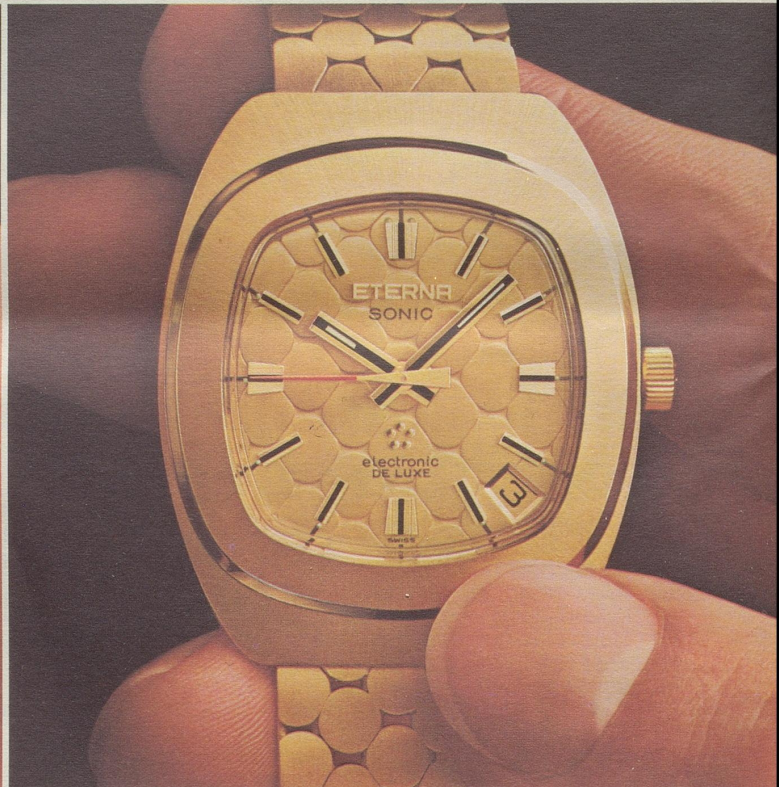

Oben links: 749TB/552-1550, 18 Kt. Gold, wasserdicht, mit Goldband in 18 Kt., ca. Fr. 2750.-. Oben rechts: 188T-1550, Stahl, wasserdicht, mit Corfamband, Fr. 560.-. 488T-1550, 40 M. Plaqué, wasserdicht, mit Corfamband, Fr. 585.-. Unten links: 761TB/554-1550, 18 Kt. Gold, wasserdicht, mit Goldband in 18 Kt., ca. Fr. 3200.-. Unten rechts: 760TOB/453-1550, 18 Kt. Gold, wasserdicht, mit Goldband de Luxe in 18 Kt., ca. Fr. 3950.-

Lic. Bulova & Pat. Ebauches S.A.

Die Eterna Sonic ist eine ausgereifte elektronische Uhr.
Stossicher, ungewöhnlich widerstandsfähig gegen sämtliche Umweltseinflüsse.
Und sie läuft elektronisch sekundengenau. Mit einer Batterie, die man nur alle 12 Monate auswechseln muss.

Suchen Sie sich Ihre Eterna Sonic unter den vielen
verschiedenen Modellen aus. Sie finden bestimmt die richtige.

ETERNA:SONIC

Die Uhr für Leute, die wissen, wie man mit der Zeit umgeht.