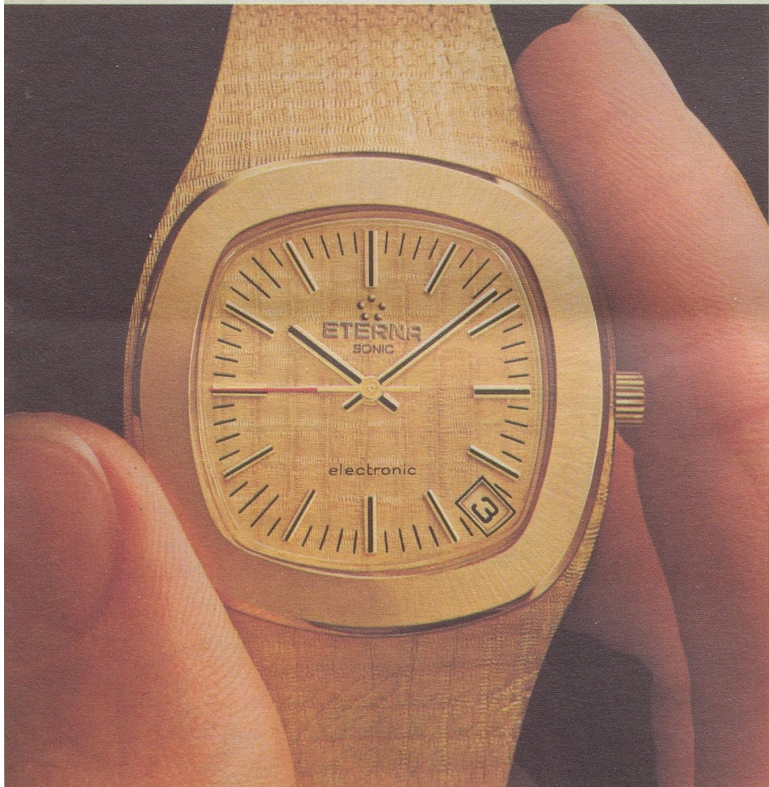

Oben links: 749TB/552-1550, 18 Kt. Gold, wasserdicht, mit Goldband in 18 Kt., ca. Fr. 2750.-. Oben rechts: 188T-1550, Stahl, wasserdicht, mit Corfamband, Fr. 560.-. 488T-1550, 40 M. Plaqué, wasserdicht, mit Corfamband, Fr. 585.-. Unten links: 761TB/554-1550, 18 Kt. Gold, wasserdicht, mit Goldband in 18 Kt., ca. Fr. 3200.-. Unten rechts: 760TOB/453-1550, 18 Kt. Gold, wasserdicht, mit Goldband de Luxe in 18 Kt., ca. Fr. 3950.-

Lic. Bulova & Pat. Ebauches S.A.

Die Eterna Sonic ist eine ausgereifte elektronische Uhr.
Stossicher, ungewöhnlich widerstandsfähig gegen sämtliche Umweltseinflüsse.
Und sie läuft elektronisch sekundengenau. Mit einer Batterie, die man nur alle 12 Monate auswechseln muss.

Suchen Sie sich Ihre Eterna Sonic unter den vielen
verschiedenen Modellen aus. Sie finden bestimmt die richtige.

ETERNA:SONIC

Die Uhr für Leute, die wissen, wie man mit der Zeit umgeht.