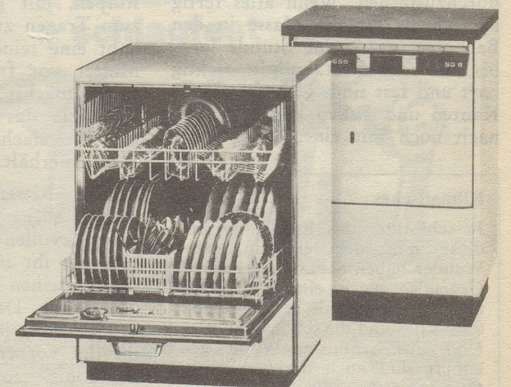

Der DOMESTIC von Schulthess.

Der Preisgünstige. Leicht bedienbar: zwei ausziehbare Körbe für 10 internationale Gedecke samt Besteck. Viele (darunter vollautomatische) Programm-Variationen. Automatische Glanzmitteleingabe. Optischer Glanzmittelstand-Anzeiger. Eingebauter Wasserenthärter. Bis zu 50% Salzeinsparung durch Bypass-Ventil. Sehr solide Bauweise – daher geräuscharmer Lauf und längere Lebensdauer. Preis ab Fr. 1'980.—.

Der SG 8 von Schulthess.

Realisierte Zukunftsmusik. Bis zu 50% schneller und wesentlich leiser als gewöhnliche Geschirrspülautomaten. Stundenleistung: 16 komplette Gedecke. In verschiedenen Varianten bequem beladbarer, tragbarer Geschirrkorb. Lochkartensteuerung garantiert flexible Programmwahl (auch für Waschmittel von morgen). Dieses Modell braucht keinen Wasserenthärter. Überlaufen ausgeschlossen. Optischer Glanzmittelstand-Anzeiger. Preis ab Fr. 2'350.—.

Diese beiden Geschirrspülautomaten eignen sich für Einbauküchen und für freie Aufstellung (ohne Bodenbefestigung leicht zu installieren auf nur 60 x 60 cm). Höhe 87 cm.

Bitte verlangen Sie Prospekte mit allen Details bei: Maschinenfabrik Ad. Schulthess & Co. AG, Stockerstr. 57, 8039 Zürich, Tel. 01/36 73 50