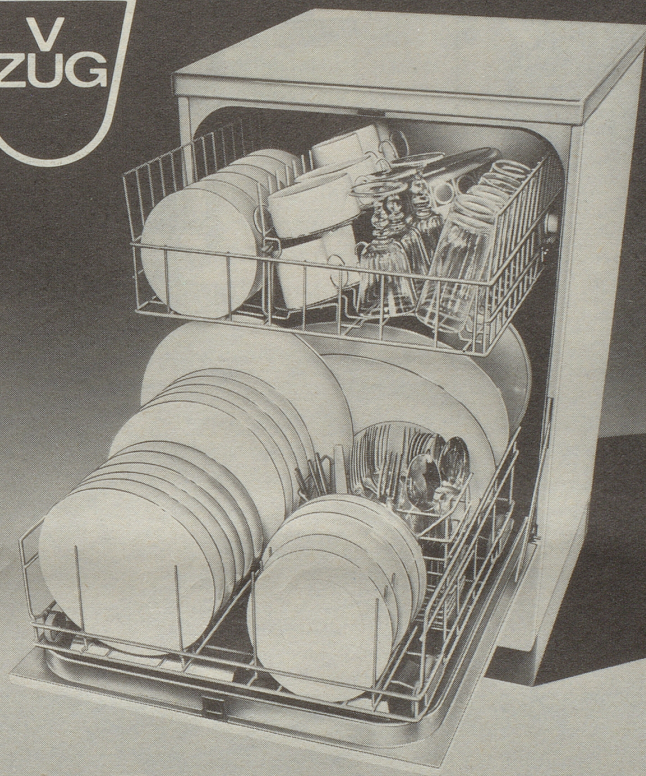

Download PDF: 14.03.2025

ETH-Bibliothek Zürich, E-Periodica, <https://www.e-periodica.ch>

GAULOISES

Mit Gauloises chunsch ine.

Mit dem Zuger Geschirrspüler ADORA schenken Sie sich zwei Dinge: mehr Freizeit und saubereres Geschirr.

L 74.1.540.12.15

Der Geschirrspüler ADORA ist ein Zuger Qualitätsprodukt, das Ihnen viel unnütze Arbeit erspart, mehr Freizeit schenkt und hygienisch sauberes Geschirr bringt.

Und zwar deswegen: Er kann viel heisser abwaschen als Sie von Hand. Er sprüht den Schmutz gründlich weg. Und dabei behandelt er Ihr Geschirr äusserst sorgfältig und schonend.

Der Geschirrspüler ADORA fasst neun bis zehn Gedecke, hat zwei voll ausziehbare Körbe und für jeden Korb einen Sprüharm. Seine fünf vollautomatischen Programme (von leicht verschmutztem Geschirr bis zu Pfannen mit starken