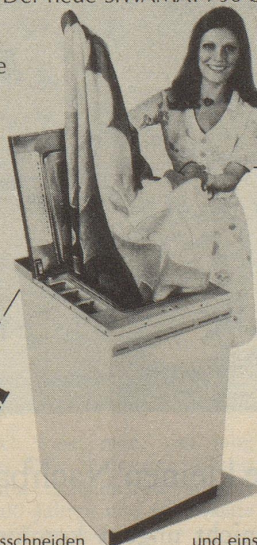

SIWAMAT 790

Nur noch einfüllen und rausnehmen müssen Sie selbst.

Fordern Sie die ausführliche Dokumentation über den neuen SIWAMAT 790 an. Und wenn Sie Fr. 2.- in Briefmarken beilegen, erhalten Sie ein Wäscheklammer-Denkmal. NS

Name _____

Str. _____

PLZ/Ort _____

Coupon

Bitte ausschneiden

SIEMENS-ALBIS AG
Abt. Haushaltgeräte
und einsenden an: 8953 Dietikon-Fahrweid ID