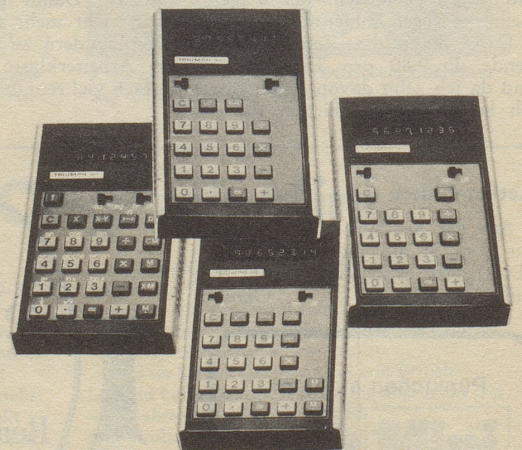

Dahinter steht Triumph. Das Büro-Problemfrei

Triumph-Taschenrechner sind in guten Fachgeschäften erhältlich.

Generalvertretung: Erhard Wipf AG
Nüscherstrasse 30, 8001 Zürich
Telefon 01 / 25 67 12