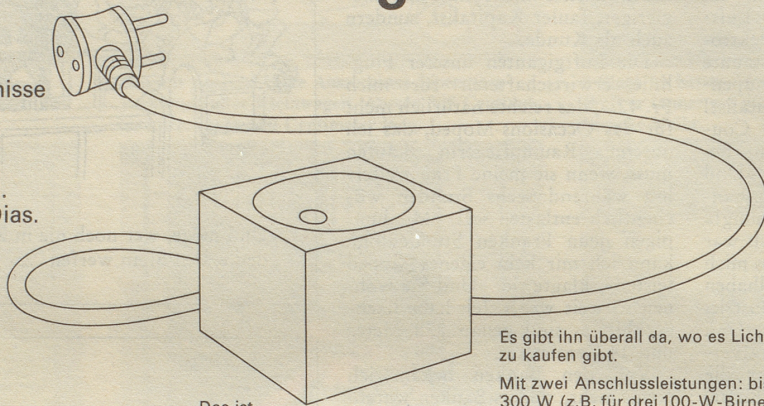

Download PDF: 14.03.2025

ETH-Bibliothek Zürich, E-Periodica, <https://www.e-periodica.ch>

Jetzt reguliert man das Licht wie das Gas. Und jetzt spart man Strom. Mit dem Feller-Lichtregler.

Im Handumdrehen reguliert der Feller-Lichtregler das Licht für taghelle Bedürfnisse und nächtliche Stimmungen.
Zum Träumen.
Zum Fondue.
Zum gemütlichen Feierabend.
Für Ferienerinnerungen mit Dias.
Vor dem Fernseher.
Zum Briefeschreiben.
Für Mondenschein zuhause.
Bis zum allerletzten Tango.
Und bis zum Morgenrot.