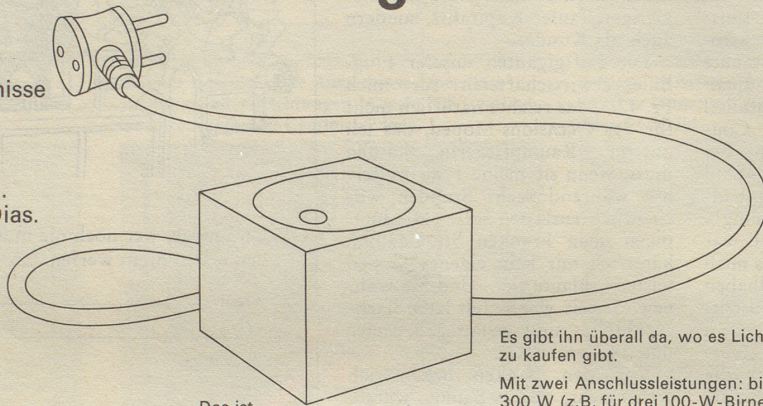

Download PDF: 18.02.2025

ETH-Bibliothek Zürich, E-Periodica, <https://www.e-periodica.ch>

Jetzt reguliert man das Licht wie das Gas. Und jetzt spart man Strom. Mit dem Feller-Lichtregler.

Im Handumdrehen reguliert der Feller-Lichtregler das Licht für taghelle Bedürfnisse und nächtliche Stimmungen.
Zum Träumen.
Zum Fondue.
Zum gemütlichen Feierabend.
Für Ferienerinnerungen mit Dias.
Vor dem Fernseher.
Zum Briefeschreiben.
Für Mondenschein zuhause.
Bis zum allerletzten Tango.
Und bis zum Morgenrot.