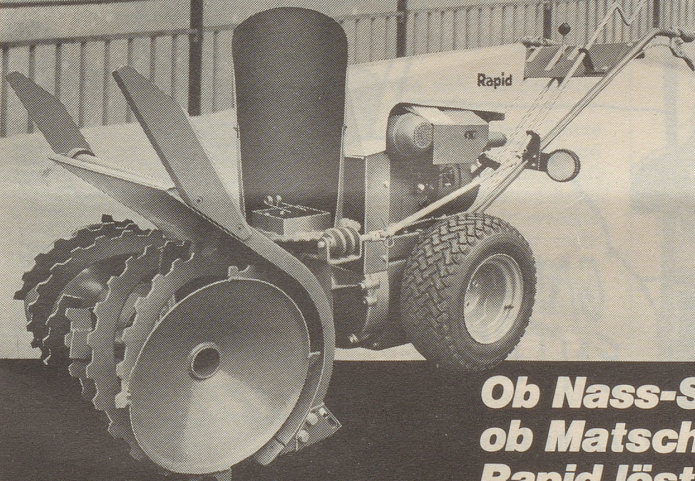

Rapid räumt Schnee

**Ob Nass-Schnee oder Pulver,
ob Matsch oder Eis –
Rapid löst alle Schneeprobleme**

Eines ist sicher: Schnee verstopft Wege und Trottoirs, Parkplätze und Zufahrten. Er muss weg. Zu früher Morgenstunde, wenn klirrende Kälte herrscht. Damit wir rechtzeitig zur Arbeit kommen, damit der Lieferdienst klappt und ... damit Unfälle verhütet werden.

Rapid räumt Schnee weg.

Mit modernen Schneeräumungsmaschinen. Rasch und bequem. Da gibt es starke Einächser, bequeme schnelle Kleintraktoren, den beliebten, unverwüthlichen Haflinger, sogar mit geheizter Kabine. Mit Schneeflug, Schneeschleuder, Schneefräse, Schneebesen, Salzstreuer, Splittstreuer und Ladegeräte, die einen Lastwagen in nur 3-4 Minuten voll beladen. Rapid hat ein umfassendes Programm an Schneeräumungsmaschinen.

Wir sind gerüstet. Kommen Sie zu uns in den Rapid-Hof nach Dietikon. Da haben Sie die beste Übersicht.