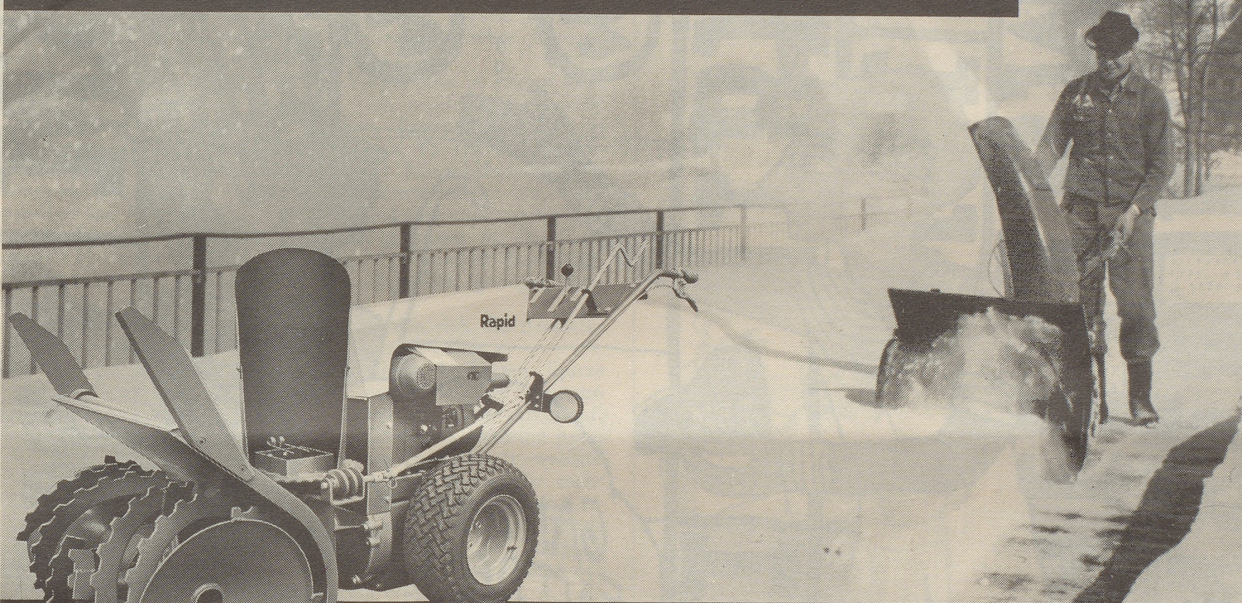

Rapid räumt Schnee

**Ob Nass-Schnee oder Pulver,
ob Matsch oder Eis –
Rapid löst alle Schneeprobleme**

Eines ist sicher: Schnee verstopft Wege und Trottoirs, Parkplätze und Zufahrten. Er muss weg. Zu früher Morgenstunde, wenn klirrende Kälte herrscht. Damit wir rechtzeitig zur Arbeit kommen, damit der Lieferdienst klappt und ... damit Unfälle verhütet werden.

Rapid räumt Schnee weg.

Mit modernen Schneeräumungsmaschinen. Rasch und bequem. Da gibt es starke Einächser, bequeme schnelle Kleintraktoren, den beliebten, unverwüthlichen Haflinger, sogar mit geheizter Kabine. Mit Schneeflug, Schneeschleuder, Schneefräse, Schneebesen, Salzstreuer, Splittstreuer und Ladegeräte, die einen Lastwagen in nur 3-4 Minuten voll beladen. Rapid hat ein umfassendes Programm an Schneeräumungsmaschinen.

Wir sind gerüstet. Kommen Sie zu uns in den Rapid-Hof nach Dietikon. Da haben Sie die beste Übersicht.