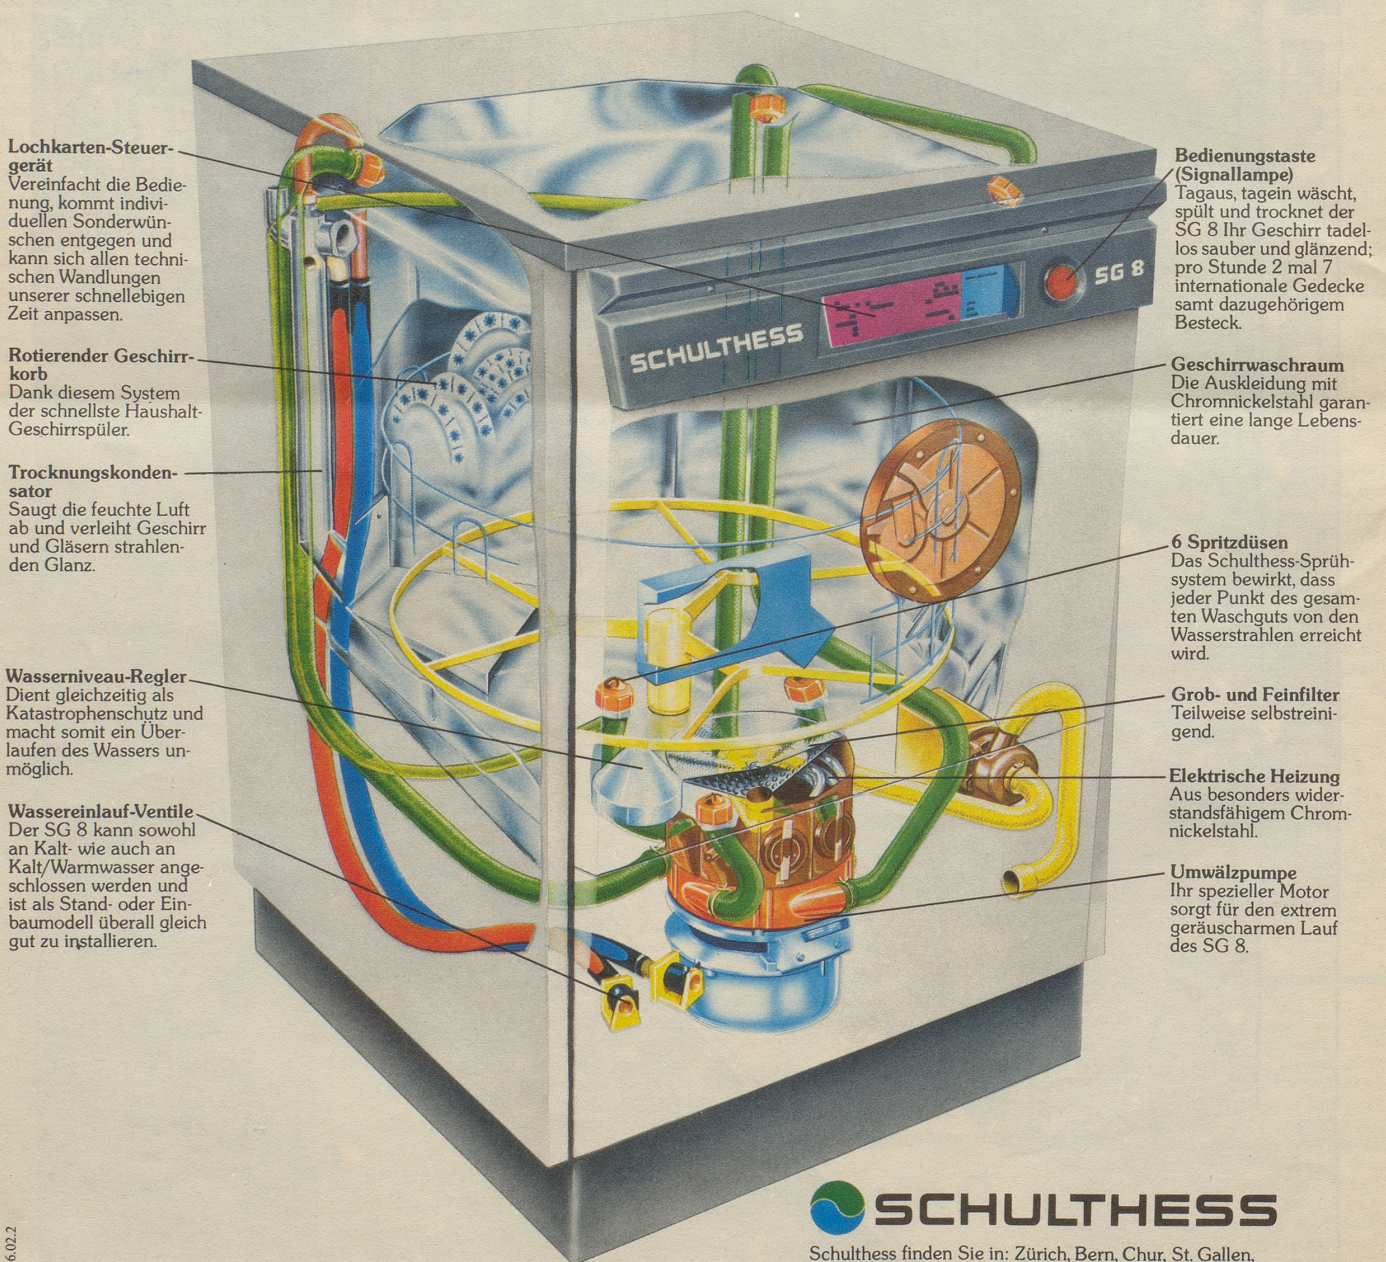

Das SIH prüft den SG 8.

(Schweizerisches Institut für Hauswirtschaft) (Schulthess Geschirrspülautomat)

Und empfiehlt ihn.

Was wollen Sie mehr!

Auszug aus dem Prüfungsbericht:

«Abwaschleistung sehr gut; Trocknungsleistung sehr gut; Ein- und Ausräumen gut; Geschirrspül- und Glanztrocknungsmittelzugabe sehr gut; Bedienungselemente gut; Reinigung des Maschineninnenraums sehr gut; Aussenreinigung gut.»
Sehr gut!

PS: Wenn Sie den gesamten Prüfungsbericht kennen möchten, schicken wir ihn Ihnen gerne zu. Telefonieren Sie unter der Nummer 01/367350.

Lochkarten-Steuergerät
Vereinfacht die Bedienung, kommt individuellen Sonderwünschen entgegen und kann sich allen technischen Wandlungen unserer schnelllebigen Zeit anpassen.

Rotierender Geschirrkorb
Dank diesem System der schnellste Haushalt-Geschirrspüler.

Trocknungskondensator
Saugt die feuchte Luft ab und verleiht Geschirr und Gläsern strahlenden Glanz.

Wasserniveau-Regler
Dient gleichzeitig als Katastrophenschutz und macht somit ein Überlaufen des Wassers unmöglich.

Wassereinfluss-Ventile
Der SG 8 kann sowohl an Kalt- wie auch an Kalt/Warmwasser angeschlossen werden und ist als Stand- oder Einbaumodell überall gleich gut zu installieren.

Bedienungstaste (Signallampe)
Tagaus, tagein wäscht, spült und trocknet der SG 8 Ihr Geschirr tadellos sauber und glänzend; pro Stunde 2 mal 7 internationale Gedecke samt dazugehörigem Besteck.

Geschirrwaschraum
Die Auskleidung mit Chromnickelstahl garantiert eine lange Lebensdauer.

6 Spritzdüsen
Das Schulthess-Sprühsystem bewirkt, dass jeder Punkt des gesamten Waschguts von den Wasserstrahlen erreicht wird.

Grob- und Feinfilter
Teilweise selbstreinigend.

Elektrische Heizung
Aus besonders widerstandsfähigem Chromnickelstahl.

Umwälzpumpe
Ihr spezieller Motor sorgt für den extrem geräuscharmen Lauf des SG 8.

SCHULTHESS

Schulthess finden Sie in: Zürich, Bern, Chur, St. Gallen, Gd. Saconnex GE, Lausanne, Cressier NE, Lugano-Viganello, Basel (Sanitär Kuhn AG).