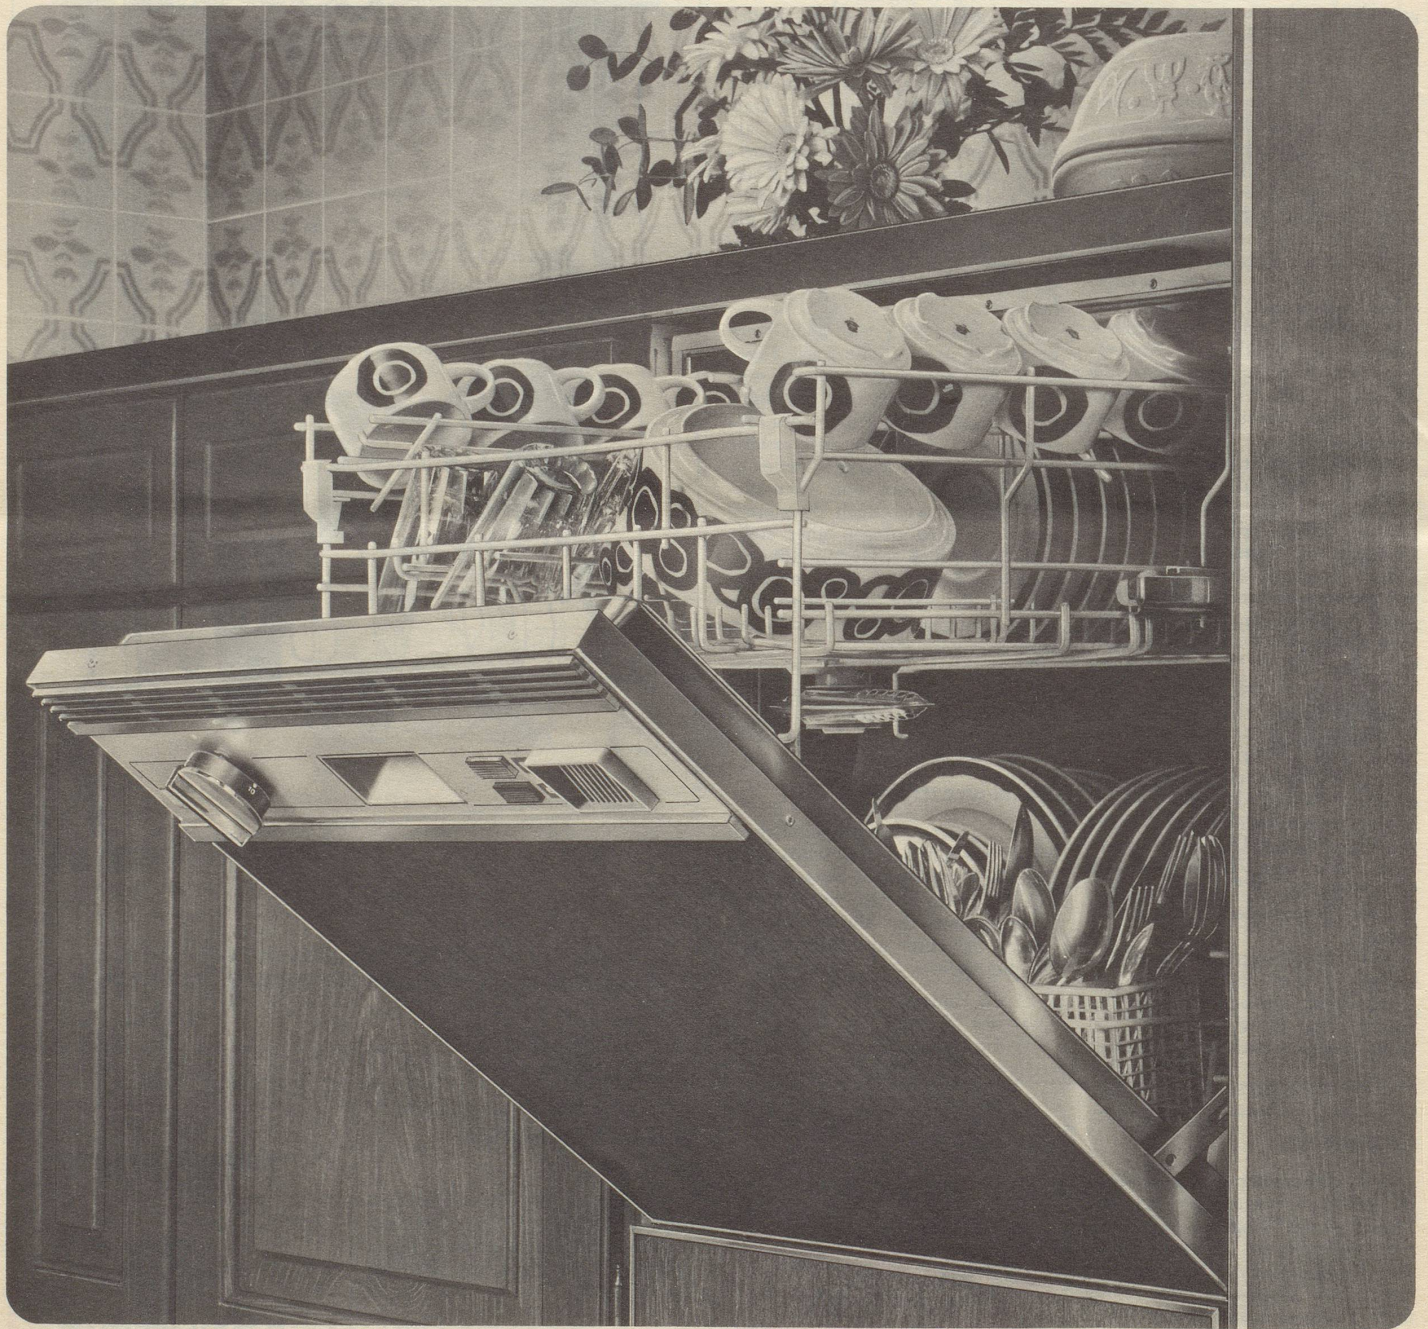

Warum ist der MBR-Geschirrspüler 5x sicherer?*

Menalux, Bono und Le Réve haben ihr Fachwissen und ihre Erfahrung vereint, um einen Geschirrspüler herzustellen, der höchste Qualität und Leistung zu einem vorteilhaften Preis bietet: den MBR-Geschirrspüler.