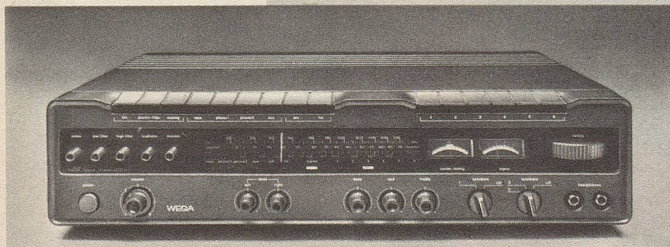

Die Techniker und die Designer von WEGA geben sich nicht so schnell zufrieden. Darum ist technische Perfektion für WEGA-Spitzengeräte ebenso kennzeichnend wie das funktionell durchdachte, elegante Styling.

1 WEGA color 3030

66-cm-Bildröhre mit Ultraschall-Fernbedienung. Modell 3025: 8 Programmtasten mit Berührungselektronik. Metallic, anthrazit oder weiss. Von Fr. 3295.- bis Fr. 3590.-

2 WEGA studio 3231 hifi

Compactanlage 2 x 30/50 Watt. Empfänger und automatischer Grammo. 8 Programmtasten wahlweise für UKW und Telefon-

Rundspruch. Metallic oder anthrazit. Modelle von Fr. 1845.- bis Fr. 3095.- WEGA hifi Lautsprecher. Von Fr. 248.- bis Fr. 720.-

3 WEGA hifi Receiver 3131

AM/FM-Stereo-Empfänger 2 x 40/60 W. Berührungselektronik. UKW-Vorwahl. Metallic, anthrazit oder weiss. Modelle von Fr. 1595.- bis Fr. 2690.-

4 WEGA color 3023

66-cm-Bildröhre, 8 Programmtasten mit Berührungselektronik. Modell 3024 mit Ultraschall-Fernbedienung. Nussbaum, weiss und metallic. Von Fr. 2890.- bis Fr. 3215.-

Mit diesem Coupon erhalten Sie die ausführlichen WEGA-Prospekte. Senden Sie ihn auf einer Postkarte oder in einem Kuvert an die WEGA-Generalvertretung

Egli, Fischer & Co. AG Zürich

Gotthardstrasse 6
8022 Zürich
Telefon 01-25 02 34

Name _____

Strasse _____

PLZ/Ort _____

N 3

WEGA

Die Form. Die Technik. Die Zukunft.

Euro-Advertising

3 Vorführung und Verkauf durch Ihr Fachgeschäft.