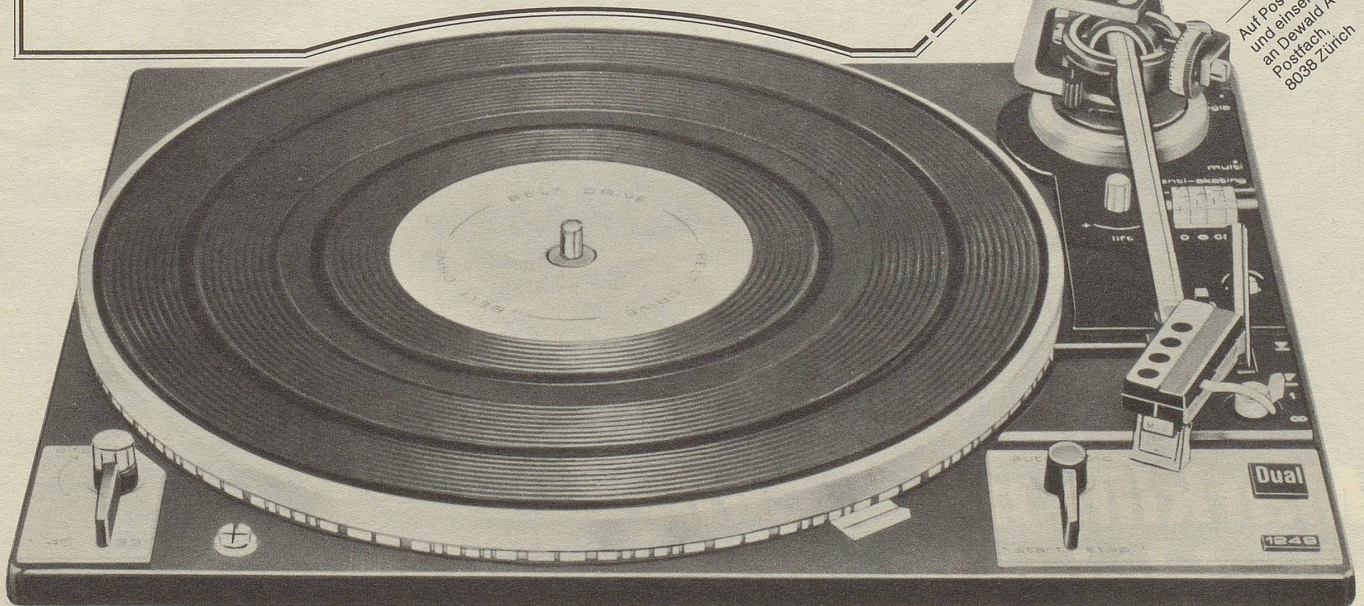

CS1249 Belt Drive

Vollautomatischer HiFi-Plattenspieler der internationalen Spitzenklasse. Geschliffener Präzisions-Flachriemen. Ausgewuchteter Alu-Druckguss-Plattenteller. Tonhöhenabstimmung durch Vario Pulley. Leuchtstroboskop. Dauerspiel und Wechselautomatik. Kardanisch gelagerter Präzisions-Tonarm. Antiskating stufenlos regulierbar. Tonarmlift. Mit Sockel, Haube und Magnet-System Fr. 875.- in Nussbaum, Fr. 895.- in weiss oder anthrazit. Analoges Modell CS 601 Belt Drive ohne Wechselautomatik Fr. 845.- Nussbaum, Fr. 865.- weiss oder anthrazit. ↴

BON

für den 68-seitigen Dual-NEB
Farbkatalog mit Preisliste.

Name: _____

Adresse: _____

Auf Postkarte kleben
und einsenden
an Dewald AG,
Postfach
8038 Zürich