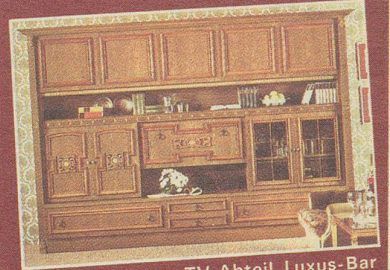

Länge ca. 290 cm, TV-Abteil, Luxus-Bar u. Vitrine, unser Preis **1795.-**

Kleiderschrank, Bücherregal m. Klappe, Schubladenstock u. Bett = 4teil. **498.-** unser Preis