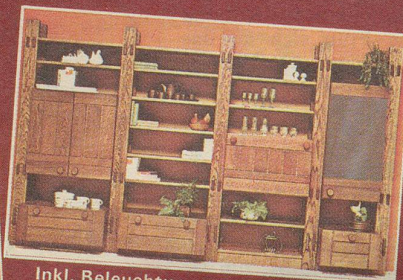

Inkl. Beleuchtung, in echt Eiche, unser Preis **2595.-**