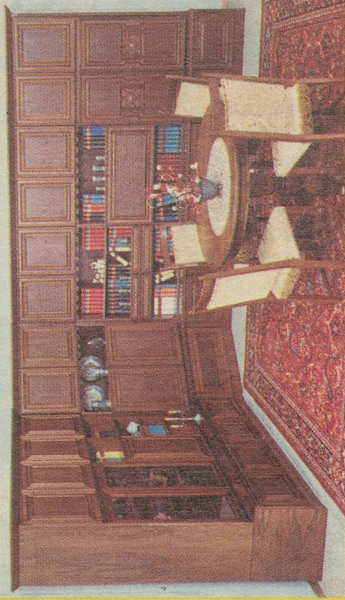

Nr. 2400 Herrliche Element-Stilwohnwand mit Eckelement, echt Nussbaum, antik, alle Türen mit aufgesetzten Profilleisten, für jeden Auftrag individuelle Anfertigung, dadurch prächtiges, einheitliches Furnierbild, in vielen anderen Varianten lieferbar, Preis wie Bild, Totale Länge 725 cm.
Gratis geliefert, auf Kredit 7700.–
Bei Mitnahme ab Fabriklager bar netto nur **6930.–**
Nr. 563/564 Dazu passender Stil-Esszimmertisch, echt Nussbaum, mit Massivkanten, Ø 114 cm, Auszugsmasse 170 x 114 cm, mit 4 Stühlen mit la Polsterüberzug, gold (auch in anderen Farben lieferbar).
Gratis geliefert, auf Kredit 2300.–
Bei Mitnahme ab Fabriklager bar netto nur **2070.–**