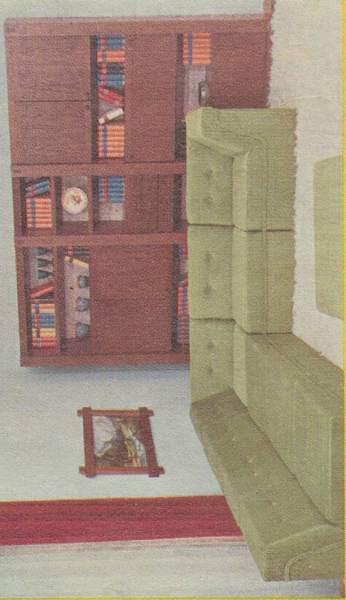

Nr. 2373 Ein wahres Preiswunder! Element-Wohnwand, echt Eiche, Breite 280 cm, mit Bar, grossen Fächern, Schubläden und viel Platz für Bücher.
Gratis geliefert, auf Kredit 990.–
Bei Mitnahme ab Fabriklager bar netto nur **890.–**
Nr. 3501 Die günstigste Element-Polstergruppe der Schweiz, mit abreibfestem, synthetischem Stoff, 4 Einzelelemente, 2 Eckelemente und Hocker, auch in anderen Varianten lieferbar.
Gratis geliefert, auf Kredit 1250.–
Bei Mitnahme ab Fabriklager bar netto nur **1125.–**