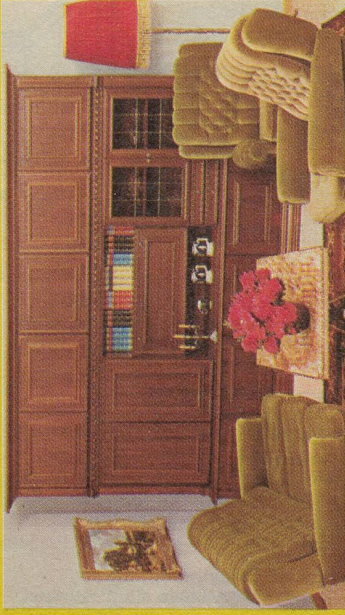

Nr. 2301-1 Prunkstück aus echt Eiche, TV-Abteil, Bar mit separatem Auszug, grosser Bücherschrank, Vitrine bleiverglast, 3 Elemente zu 1 Meter.
Gratis geliefert, auf Kredit nur 5000.–
 Bei Mitnahme ab Fabriklager bar netto nur **4500.–**
 Auch grösser lieferbar: 4 Elemente zu 1 Meter, auf Kredit **6500.–**
 Bei Mitnahme ab Fabriklager bar netto nur **5850.–**
 Nr. 3410 Eine brillante Polstergruppe mit ausgezeichnetem Sitzkomfort, aus echt Eiche, Sofa 3plätzig und 2 Fauteuils, roter la Velours, inklusive Salontisch.
Gratis geliefert, auf Kredit nur 3200.–
 Bei Mitnahme ab Fabriklager bar netto nur **2880.–**

Nr. 2351 Die Elementwohnwand in echt Eiche zum Sensationspreis, 345 cm breit, TV-Abteil, Bar, Vitrine mit Beleuchtung, Büchernischen usw. Salontisch mit Kristallglasplatte, Nr. 1122, Fr. 405.– ab Fabrik.
Gratis geliefert, auf Kredit 1500.–
 Bei Mitnahme ab Fabriklager bar netto nur **1125.–**
 Nr. 3476 Günstigste Eckgarnitur, Sofa 3- und 2plätzig sowie 1 Fauteuil. Kissen beidseitig verwendbar, Simillieder braun und gemusterter la Möbelstoff.
Gratis geliefert, auf Kredit 1100.–
 Bei Mitnahme ab Fabriklager bar netto nur **990.–**