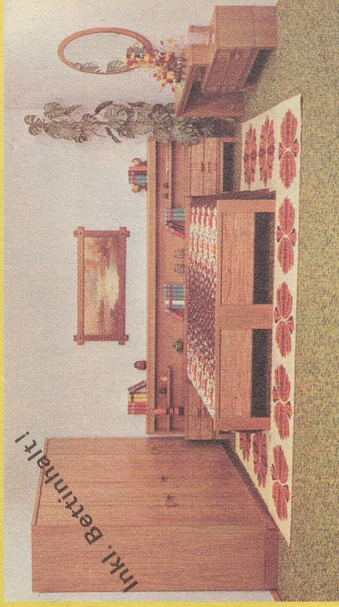

Nr. 365 Sehr modernes Doppelbett-Schlafzimmer in Schlieflack weiss mit Mahagoni-Holz verzert. 5-türiger Hochschrank und 3-teiliger Schwenkspiegel inbegriffen.
Gratis geliefert, auf Kredit 3000.-
Bei Mitnahme ab Fabriklager bar netto nur **2700.-**

Nr. 425 Elegantes Doppelschlafzimmer, Eiche, einzigartiges Design, konkurrenzlos im Preis, mit 5-türigem Schrank, beleuchtetem Umbau, Toilette und separatem Spiegel.
Gratis geliefert, auf Kredit 3400.-
Bei Mitnahme ab Fabriklager bar netto nur **3060.-**

Gratislieferung mit unseren 12 Camions ganze Schweiz!

Ab 1. März 1976 Eröffnung in Bern

Sie finden uns: Mit der SBB, BLS, BN, GBS, SZB, VBW, PTT oder mit Ihrem PW direkt im Hauptbahnhof!