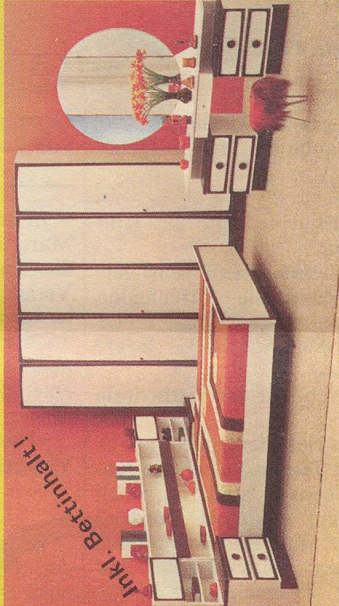

Nr. 381/611 Feudales Doppelschlafzimmer, echt Mahagoni u. Schlieflack weiss, 5-türiger Spiegelhochschrank mit Bronzeglas, 260 cm breit, geräumige Inneneinteilung. Spiegelschrank einzeln Fr. 900.- ab Fabrik.
Gratis geliefert, auf Kredit 3800.-
Bei Mitnahme ab Fabriklager bar netto nur **3420.-**

Nr. 425 Elegantes Doppelschlafzimmer, Eiche, einzigartiges Design, konkurrenzlos im Preis, mit 5-türigem Schrank, beleuchtetem Umbau, Toilette und separatem Spiegel.
Gratis geliefert, auf Kredit 3400.-
Bei Mitnahme ab Fabriklager bar netto nur **3060.-**

Nr. 365 Sehr modernes Doppelbett-Schlafzimmer in Schlieflack weiss mit Mahagoni-Holz verzert. 5-türiger Hochschrank und 3-teiliger Schwenkspiegel inbegriffen.
Gratis geliefert, auf Kredit 3000.-
Bei Mitnahme ab Fabriklager bar netto nur **2700.-**