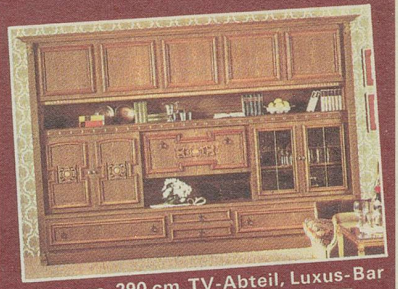

Länge ca. 290 cm, TV-Abteil, Luxus-Bar u. Vitrine, unser Preis **1795.-**

Kleiderschrank, Bücherregal m. Klappe, Schubladenstock u. Bett = 4teil. **498.-** unser Preis