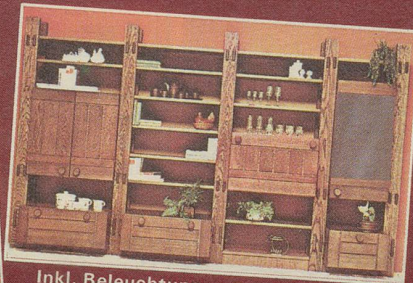

Inkl. Beleuchtung, in echt Eiche, unser Preis **2595.-**