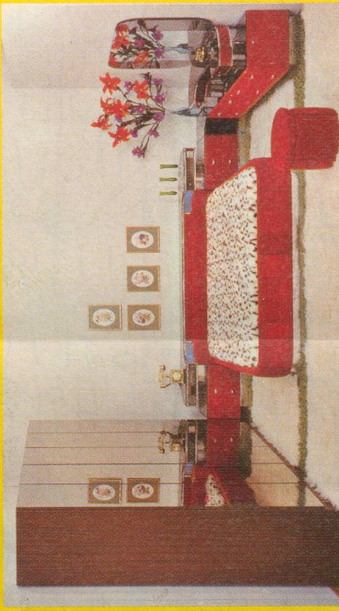

Nr. 435/611 Das Traumschlafzimmer für Junge und Junggebliebene, echt Leder, in verschiedenen Farben lieferbar, Liegefläche 163 x 195 cm, Abstellflächen in Parsolspiegelglas, inkl. Toilette mit Spiegel, Hocker, Ober- und Unter- matratze, Umbau mit Radio und Tonbandkassette, Spiegelschrank Parsolglas 5türig, inbegriffen. Spiegelschrank Nr. 611, 5türig, einzeln, 900.— netto abgeholt. Gratis geliefert, auf Kredit 6000.—
Bei Mitnahme ab Fabriklager bar netto nur ..... **5400.—**