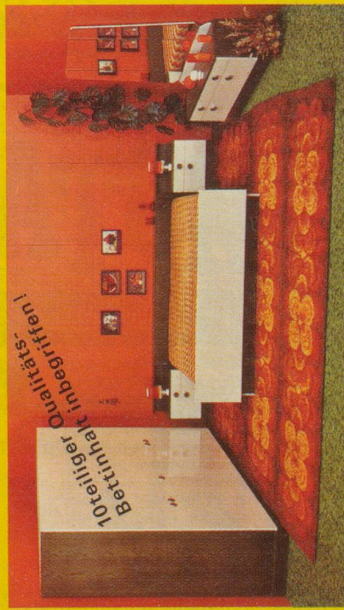

Nr. 428 Schmuckes Doppelschlafzimmer, echt Bergahorn, mit Stürigem Schrank, 240 cm, Umbau und Toilette mit 3teiligem, verstellbarem Spiegel. Gratis geliefert, auf Kredit 2600.—
Bei Mitnahme ab Fabriklager bar netto nur **2340.—**