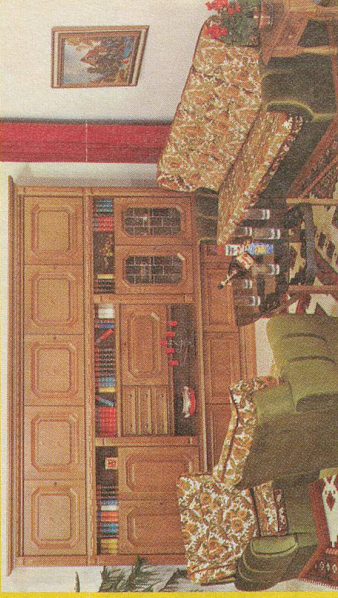

Nr. 2421 **Ausserst hübsche Wohnwand** mit harmonischer Formgebung, unschlagbar in Preis und Qualität für diese Ausführung, echt Eiche, 330 cm, mit sehr praktischer Einteilung.
Gratis geliefert, auf Kredit 2500.—
Bei Mitnahme ab Fabriklager bar netto nur. **2250.—**
Nr. 3523 **Schöne, zeitlose Polstergruppe**, Sofa 4plätzig, 2 Sessel, mit Wendekissen, mit ausserst strapazierfähigem Qualitätsstoff, braun und grün, Salontisch mit Persolglasplatte Nr. 1172, 405.— bar netto abgeholt.
Gratis geliefert, auf Kredit 1600.—
Bei Mitnahme ab Fabriklager bar netto nur. **1440.—**