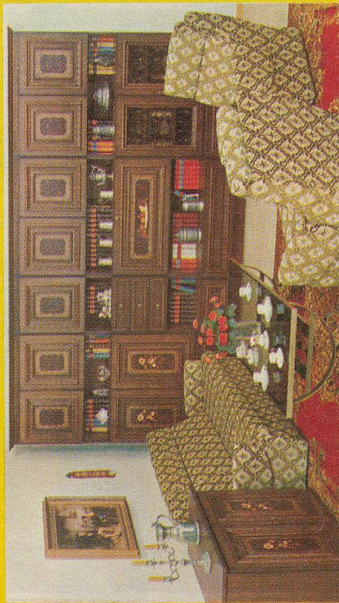

Wir bieten persönlicheres Wohnen zu einmaligen Tiefstpreisen!

Nr. 2404 **Wohnwand in perfekter Vollkommenheit, echt Nussbaum**, 360 cm, auch in anderen Varianten und als Eckwohnwand lieferbar, mit echt handwerklicher Einzeigarbeit. Dazu passende Kredenz, 900.— netto abgeholt.
Gratis geliefert, auf Kredit 5500.—
Bei Mitnahme ab Fabriklager bar netto nur. **4950.—**
Nr. 3534 **Polstergruppe, preisgünstig, formschön und bequem**, mit strapazierfähigem, pflegeleichtem Möbelstoff, Sofa 3plätzig, 2 Sessel, Salontisch mit Persolglasplatte Nr. 1131, 342.— netto abgeholt.
Gratis geliefert, auf Kredit 1950.—
Bei Mitnahme ab Fabriklager bar netto nur. **1750.—**