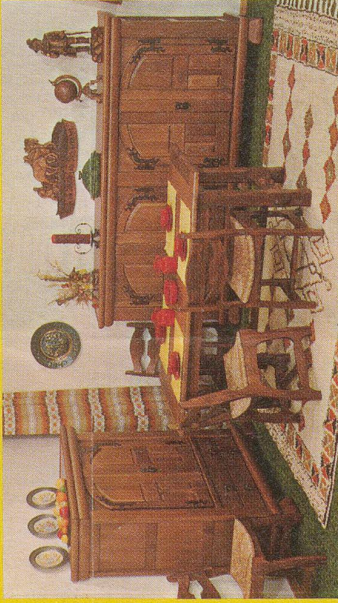

Nr. 644 **Das Esszimmer mit handwerklicher Note** und mit wohnlischer Atmosphäre, echt Eiche, 9teilig, inkl. Buffet, 250 cm, Vitrine 135 cm, Esstisch 180x85 cm, mit 6 Sesseln, Sitzfläche Binsengeflecht, alle Teile auch einzeln erhältlich. Echter Berber-Teppich, handgeknüpft, 2x3 m, 890.— netto abgeholt.
Gratis geliefert, auf Kredit 6200.—
Bei Mitnahme ab Fabriklager bar netto nur. **5580.—**