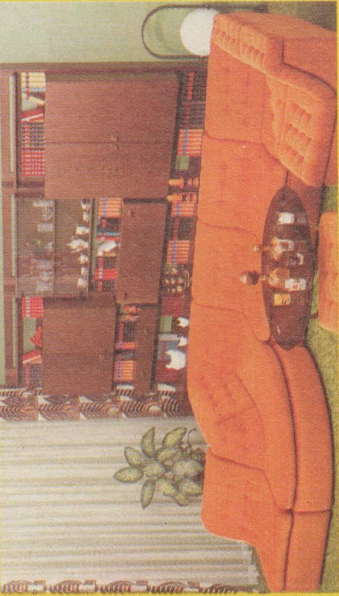

Nr. 2368 **Luxuriöse Element-Wohnwand** mit tiefem Unterteil, echt Eiche, 352 cm breit, Bar, Vitrine, Vollauszugschubladen usw.
Gratis geliefert, auf Kredit 2800.—
Bei Mitnahme ab Fabriklager bar netto nur **2520.—**
Nr. 3488 **Moderne Wohnlandschaft** aus vollsynthetischem Velours, verschiedene Farben, in allen Varianten lieferbar, Preis wie Bild, Salontisch, Parsolglas, Nr. 1140, 423, netto ab Fabrik.
Gratis geliefert, auf Kredit 2200.—
Bei Mitnahme ab Fabriklager bar netto nur **1980.—**