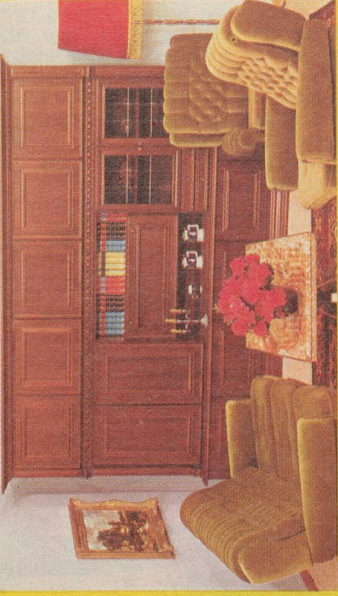

Nr. 2360 **Günstigste Wohnwand der Schweiz in dieser hohen Qualität**, echt Nussbaum, 320 cm breit (auch 350 cm lieferbar), Vitrinen bleiverglast, beachten Sie den markanten Sockel und Kranz, Marmor-Salontisch, Nr. 1165, 865, ab Fabrik.
Gratis geliefert, auf Kredit 2300.—
Bei Mitnahme ab Fabriklager bar netto nur **2070.—**
Nr. 3472 **Polstergruppe**, la Velours, Sofa 3plätzig und 2 Fauteuils, Wendekissen, feudaler Stepp-Rücken.
Gratis geliefert, auf Kredit 2250.—
Bei Mitnahme ab Fabriklager bar netto nur **2025.—**