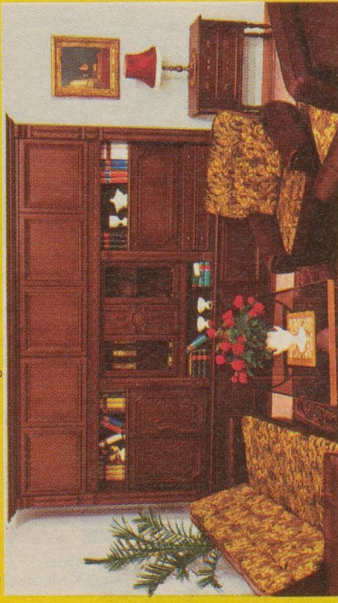

# Hohe Preise sind keine Qualitätsbeweise!

Bedingt durch konstante und seriöse Preispolitik kaufen Sie bei uns bei gleicher Qualität günstiger und bei gleichem Preis besser.

Nr. 2400 **Element-Stilwohnwand** mit Ekelement, echt Nussbaum, antik (auch in Eiche), in vielen Varianten lieferbar. Totale Frontlänge 725 cm, Höhe 215 cm, Tiefe 60 cm.  
**Gratis geliefert, auf Kredit 8500.—**  
 Bei Mitnahme ab Fabriklager bar netto nur **7650.—**  
 Nr. 563/564 Dazu passender **Stil-Esszimmertisch**, echt Nussbaum, mit Massivkanten, Ø 114 cm, Auszugsmasse 170 x 114 cm, mit 4 Stühlen mit la Polsterüberzug, gold (auch in anderen Farben lieferbar).  
**Gratis geliefert, auf Kredit 2400.—**  
 Bei Mitnahme ab Fabriklager bar netto nur **2160.—**

2383 **Wohnwand**, echt Eiche, in schlichter Eleganz und effektvoller Aufteilung, mit geräumiger Bar, beleuchteter Vitrine, grossen Fächern und viel Platz für Bücher.  
**Gratis geliefert, auf Kredit 1750.—**  
 Bei Mitnahme ab Fabriklager bar netto nur **1575.—**  
 Nr. 3488 **Bequeme Hochlehner-Polstergruppe**, Sofa 3plätzig, 2 drehbare Fauteuils und Hocker, Armlehnen Palisander, auch in Eiche und Nussbaum lieferbar, aus pflegeleichtem Kunstleder bester Qualität.  
**Gratis geliefert, auf Kredit 2600.—**  
 Bei Mitnahme ab Fabriklager bar netto nur **2340.—**