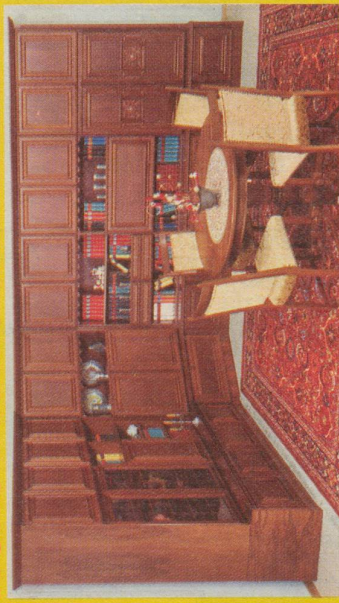

Hohe Preise sind keine Qualitätsbeweise!

Bedingt durch konstante und seriöse Preispolitik kaufen Sie bei uns bei gleicher Qualität günstiger und bei gleichem Preis besser.

Nr. 2400 **Element-Stilwohnwand** mit Ekelement, echt Nussbaum, antik (auch in Eiche), in vielen Varianten lieferbar. Totale Frontlänge 725 cm, Höhe 215 cm, Tiefe 60 cm.
Gratis geliefert, auf Kredit 8500.—
Bei Mitnahme ab Fabriklager bar netto nur **7650.—**
Nr. 563/564 Dazu passender **Stil-Esszimmertisch**, echt Nussbaum, mit Massivkanten, Ø 114 cm, Auszugsmasse 170 x 114 cm, mit 4 Stühlen mit la Polsterüberzug, gold (auch in anderen Farben lieferbar).
Gratis geliefert, auf Kredit 2400.—
Bei Mitnahme ab Fabriklager bar netto nur **2160.—**