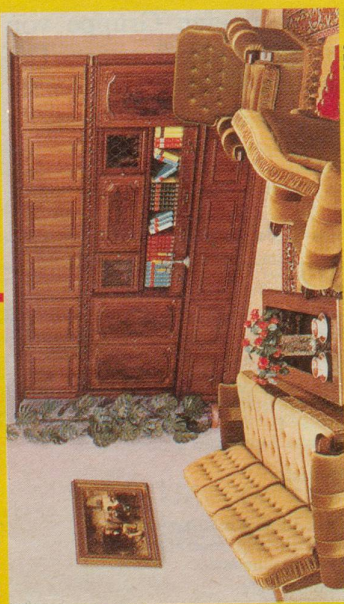

Wir bieten persönlicheres Wohnen zu einmaligen Tiefstpreisen

Nr. 2369/2 **Einzigartige Stil-Wohnwand**, echt Nussbaum, 350 cm breit (auch 320 und 260 cm auf Lager), Türen pyramidenförmig, sensationell in Preis und Ausführung.
Gratis geliefert, auf Kredit **2600.-**
Bei Mitnahme ab Fabriklager bar netto nur **2340.-**
Nr. 3430 **Wunderschöne, zeitlose Stil-Polstergruppe**, 6plätzig, pflegeleichter, vollsynthetischer Stoff, gold, 230 cm, mit Wendekissen. Salontisch, Holz/Rauchglasplatte, Nr. 1132, 378.- netto abgeholt.
Gratis geliefert, auf Kredit **2100.-**
Bei Mitnahme ab Fabriklager bar netto nur **1890.-**