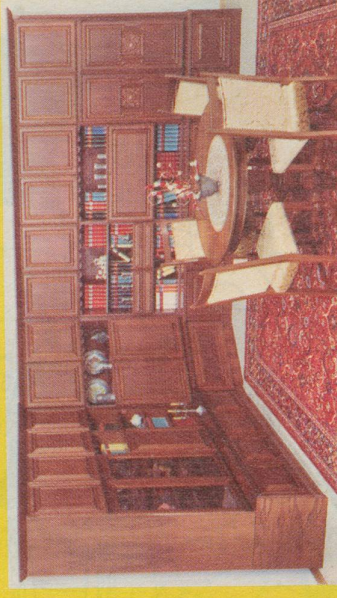

Nr. 2400 **Herrliche Element-Stilwohnwand** mit Eckelement, **echt Nussbaum**, antik, alle Türen mit aufgesetzten Profilleisten, für jeden Auftrag individuelle Anfertigung, dadurch prächtiges, einheitliches Furnierbild, in vielen anderen Varianten lieferbar, Preis wie Bild, totale Frontlänge 725 cm, Tiefe 60 cm, Höhe 215 cm. **Gratis geliefert**, auf Kredit **7700.-**
Bei Mitnahme ab Fabriklager bar netto nur **6930.-**
Nr. 563/554 **Dazu passender Stil-Esszimmerisch**, **echt Nussbaum**, mit Massivkanten, ø 114 cm, Auszugsmasse 170 x 114 cm, mit 4 Stühlen mit Polsterüberzug, gold (auch in anderen Farben lieferbar).
Gratis geliefert, auf Kredit **2400.-**
Bei Mitnahme ab Fabriklager bar netto nur **2160.-**

Gratislieferung mit unseren 12 Camions ganze Schweiz!

Riesenslager an Polstergruppen, Teppichen, Wohnwänden, Ess- und Schlafzimmern zu **alten Preisen! Enorm reduzierte fabrikneue Occasionen und Auslauf-Modelle!** Das gibt es nur bei uns: 5% Skonto für Barzahlung trotz Gratislieferung — bei Mitnahme sogar 10%! — Teilzahlung bis zu 12 Monatsraten ohne Zuschlag dank eigenem Kreditbüro. Tausende von zufriedenen Kunden kennen diese Vorteile schon seit mehr als 50 Jahren, profitieren auch Sie!

Montagvormittag immer geschlossen!

Jetzt auch in Bern
Galerie Hauptbahnhof
1. Etage über Bahnhofplatz
☐ = im Bahnhofparking

Einkaufszentrum GLATT-Wallisellen
Grösster Preisvergleich der Schweiz unter einem Dach!
Durchgehend geöffnet!

RUDOLF MÜLLER AG

Bettwarenfabrik + Möbel
8005 ZÜRICH 5
Luisestrasse 17/19
(Nähe Limmatplatz)
Parkplätze

5036 OBERENTFELDEN
Fabrik und Ausstellung 4 km von Aarau und von Suhr
Autobahn-Ausfahrt Kolliken/Oberentfelden
Parkplätze — Telefon 064/43 23 92-94
Gratis-Abholdienst ab Oberentfelden SBB und WSB
Telefon 01/42 29 50