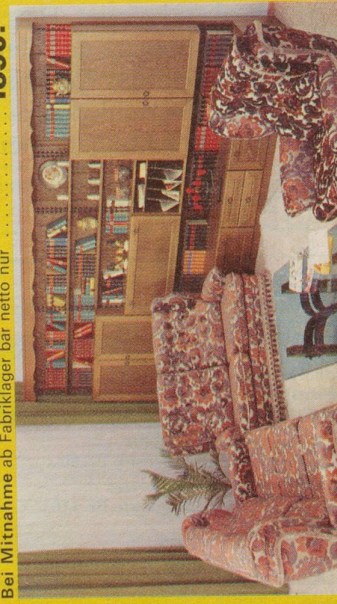

Nr. 3622 **Phantastische Polstergruppe** von bestechender Eleganz, äußerst bequem, mit grossem handwerklichem Können gefertigt, **echt Leder**, schokobraun, auch hellbraun oder grün lieferbar. Im Preis inbegriffen 1 Sofa, 3plätzig, 2 Sessel, Tisch aus antikpatiniertem Nussbaumholz, Platte in goldgenägrtem Leder, 50x50 cm, 360.- bar netto abgeholt.
Gratis geliefert, auf Kredit **5000.-**
 Bei Mitnahme ab Fabriklager bar netto nur **4500.-**