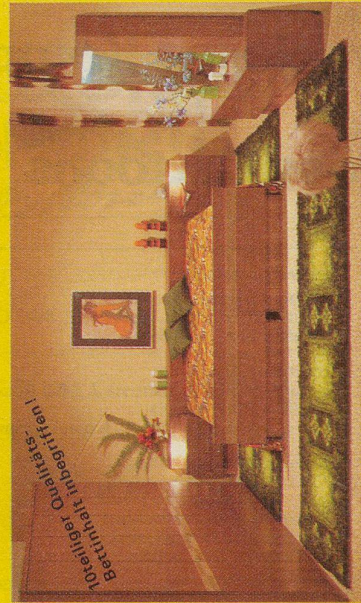

Download PDF: 19.03.2025

ETH-Bibliothek Zürich, E-Periodica, <https://www.e-periodica.ch>

Traumhaftes Wohnen zu Tiefstpreisen!

Bett mit
Bettkopf
Bettfüssen
Bettfüssen
Bettfüssen

Nr. 376/3 Herrliches Doppelschlafzimmer, echt Nussbaum, Hochschrank Stürg, 240 cm breit, Toilette und Nachttische mit Beleuchtung. Gratis geliefert, auf Kredit 3500.- Bei Mitnahme ab Fabriklager bar netto nur **3150.-**