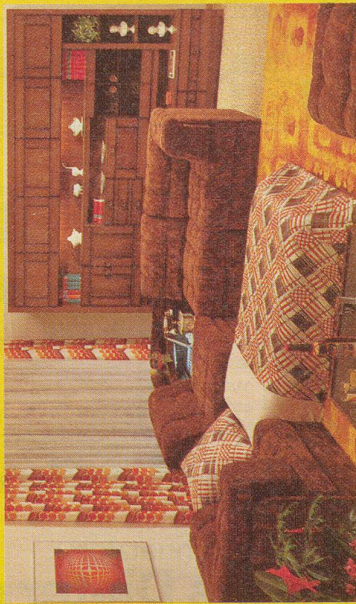

Nr. 2433/1 Prächtige Wohnwand, echt Nussbaum, 280 cm, mit Bar, Vitrine, Unterteilschubladen, Beleuchtung. Auch in 226 cm Nr. 2433 erhältlich. **2520.-**

Gratis geliefert, auf Kredit 2800.- Bei Mitnahme ab Fabriklager bar netto nur **2520.-**

Nr. 3555 Polstergruppe mit Doppelbett, la Velours braun, verschiedene Farben und Varianten lieferbar, 2 Eckelemente, 1 Einzelelement, 1 Eckteil mit Beleuchtung, 1 Hocker und 1 Salontisch, Teppich Moderna 2x3 m, Fr. 270.- netto abgeholt. **2520.-**

Gratis geliefert, auf Kredit 2800.- Bei Mitnahme ab Fabriklager bar netto nur **2520.-**

Riesenlager an Polstergruppen, Teppichen, Wohnwänden, Ess- und Schlafzimmern zu alten Preisen! Enorm reduzierte fabrikneue Occasionen und Auslauf-Modelle! Das gibt es nur bei uns: 5% Skonto bei Barzahlung und Gratislieferung – bei Mitnahme sogar 10% – Teilzahlung bis zu 12 Monatsraten ohne Zuschlag dank eigenem Kreditbüro. Tausende von zufriedenen Kunden kennen diese Vorteile schon seit mehr als 50 Jahren.

Montagvormittag immer geschlossen!