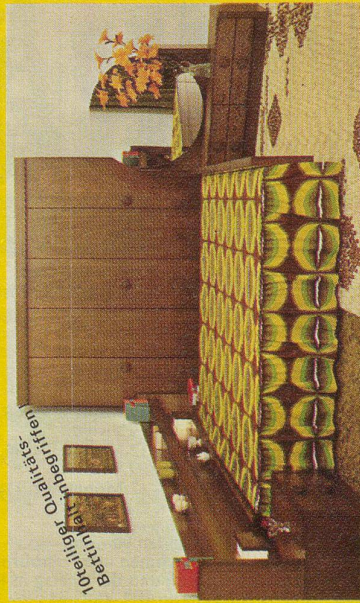

Bett mit
Bettkopf
Bettfüssen
Bettfüssen
Bettfüssen

Nr. 452 Gediegenes, formschönes Doppelschlafzimmer, echt Kotoro, ein herrliches Edelholz, mit Stürigem Schrank, 220 cm, Toilette mit Schwenkspiegel, Umbau mit 2 Leuchten. **2880.-**