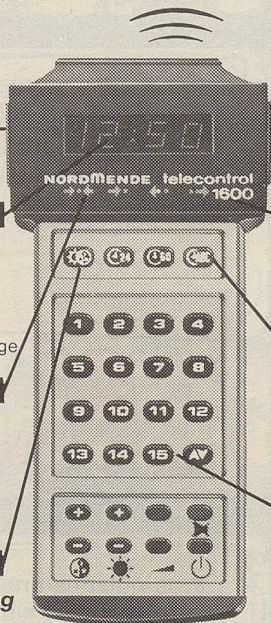

Telecontrol 1600 mit Tele-Processor – das ist die neue Fernbedienung der Nordmende-Spitzenmodelle. Sie ist das Ergebnis einer wegweisenden Weiterentwicklung des Systems Kalt². Tele-Processor – das heisst 39 verschiedene Funktionen bequem aus dem Sessel fernbedienen. Mehr als je zuvor.

Das ist der neue Prestige Colorsonic – bestechende Schönheit in acht neuen Metall-Look-Farben!

Quarzgenaue Zeitanzeige

– dort wo sie immer bequem in Sicht- und Reichweite ist!

Quarz-Schaltuhr

Das Ein- und Ausschalten Ihres Prestige Gerätes ist bis zu 24 Stunden vorwählbar!