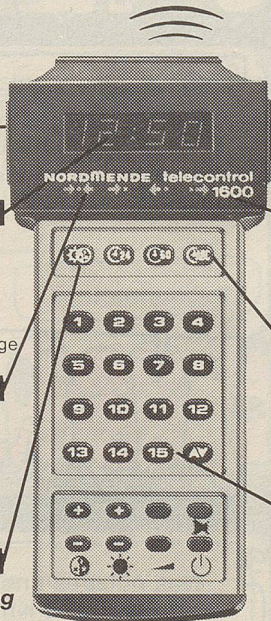

Download PDF: 18.03.2025

ETH-Bibliothek Zürich, E-Periodica, <https://www.e-periodica.ch>

NORDMENDE

stellt vor:

Prestige COLORSONIC

*...der unkonventionelle
Farbfernseher
mit völlig neuer
Ton-Konzeption!*

Brillanter Konzertklang aus dieser eleganten Nordmende-Neuentwicklung: dem Center-Sonic-Fuss! In die ungewöhnliche Klangsäule, die den neuen Prestige trägt, sind wie bei einer HiFi-Box zwei nach vorne gerichtete Konzertlautsprecher eingebaut. Diese und 14 Watt-Spitzenleistung sind Garant für eine ungewöhnlich gute Tonwiedergabe.

Telecontrol 1600 mit Tele-Processor – das ist die neue Fernbedienung der Nordmende-Spitzenmodelle. Sie ist das Ergebnis einer wegweisenden Weiterentwicklung des Systems Kalt². Tele-Processor – das heisst 39 verschiedene Funktionen bequem aus dem Sessel fernbedienen. Mehr als je zuvor.

Das ist der neue Prestige Colorsonic – bestechende Schönheit in acht neuen Metall-Look-Farben!

**Quarzgenaue
Zeitanzeige**

– dort wo sie immer bequem in Sicht- und Reichweite ist!

Quarz-Schaltuhr

Das Ein- und Ausschalten Ihres Prestige Gerätes ist bis zu 24 Stunden vorwählbar!