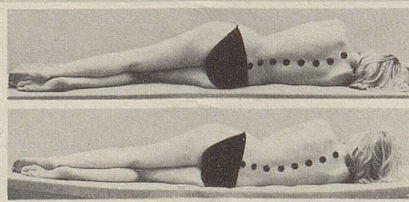

Download PDF: 19.03.2025

ETH-Bibliothek Zürich, E-Periodica, <https://www.e-periodica.ch>

Sicher sein...

dass Sie richtig liegen!

① Die exklusive Lattoflex-Schulterabsenkung ermöglicht auch in Seitenlage ein korrektes Sicheinbetten der Schulterpartie.

② Die Anpassbarkeit der Unterfederung an spezifische Gegebenheiten ist mit der Zonenverstärkung und der Zonenregulierung auch nachträglich möglich.

Für gesunden Schlaf ist nur das Beste gut genug. Deshalb pflegen wir auch die kleinsten Details, wissend, dass sie vielleicht nicht jedem sichtbar, aber in jedem Fall spürbar und fühlbar sind.

Deshalb können wir jene behagliche Bettatmosphäre garantieren, die Ihrem Schlaf neue Dimensionen öffnet.

Zu hartes Liegen ist falsch, zu weiches Liegen schadet. In beiden Fällen verformt sich die Wirbelsäule, verspannt sich die Rückenmuskulatur.