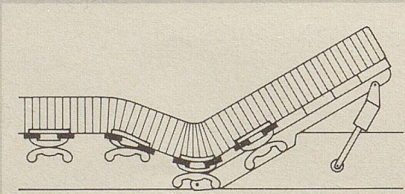

Download PDF: 19.03.2025

ETH-Bibliothek Zürich, E-Periodica, <https://www.e-periodica.ch>

Sicher sein...

dass Sie richtig liegen!

① Die exklusive Lattoflex-Schulterabsenkung ermöglicht auch in Seitenlage ein korrektes Sicheinbetten der Schulterpartie.

② Die Anpassbarkeit der Unterfederung an spezifische Gegebenheiten ist mit der Zonenverstärkung und der Zonenregulierung auch nachträglich möglich.

Für gesunden Schlaf ist nur das Beste gut genug. Deshalb pflegen wir auch die kleinsten Details, wissend, dass sie vielleicht nicht jedem sichtbar, aber in jedem Fall spürbar und fühlbar sind.