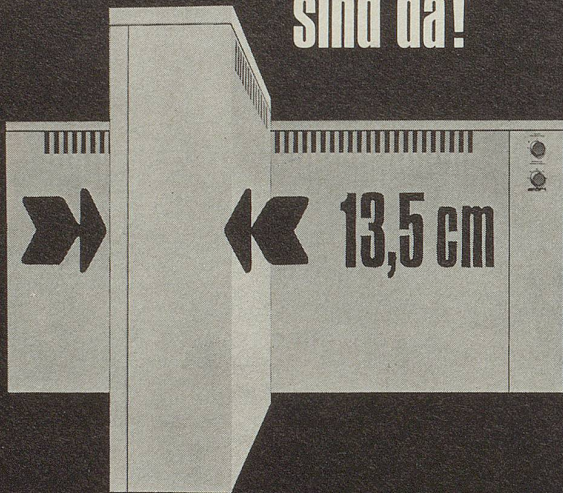

Die superschmalen
Combi-Elektrospeicher
sind da!