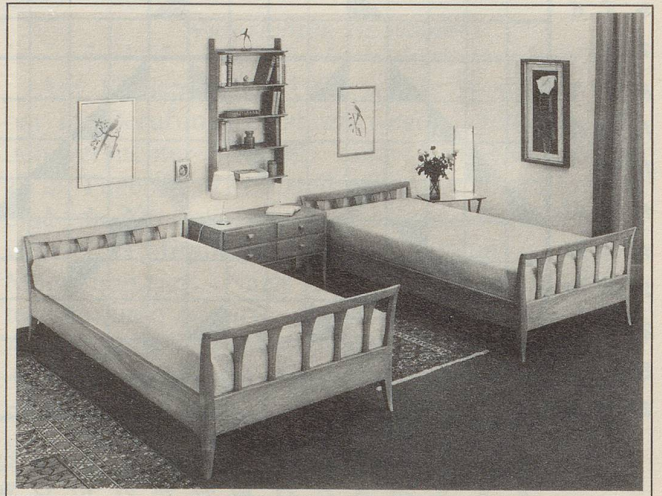

Zeller Rheuma-Drageés und Wärmesalbe Die schonende Therapie

Hersteller: Max Zeller Söhne AG, Romanshorn

KLASSISCHES MÖBELHANDWERK AUS GUTEM HAUSE – IN UNVERKENNBAREM STIL

Richten Sie Ihr Schlafzimmer mit diesen formschönen Sprossenbetten ein. Sie wirken leicht im Raum und sind gut zu bewegen. Die Hinterhaupte können auch höher gewählt werden. Normale Innenmasse oder Spezialmasse.