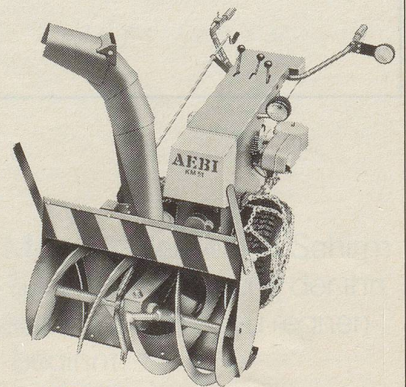

# AEBI-Schneefräsen - Schweizer Qualität

**AEBI SF 1**  
8 PS, 65 cm Räumbreite

**AEBI SF 3**  
11 PS, 82 cm Räumbreite

**AEBI KM 51**  
11 PS, 80 cm Räumbreite

Wählen Sie die robuste AEBI SF 1 oder die wuchtige und dennoch handliche AEBI SF 3. Beide besitzen den Quadrastat zur stufenlosen Anpassung der Geschwindigkeit an die immer wechselnden Schneeverhältnisse.