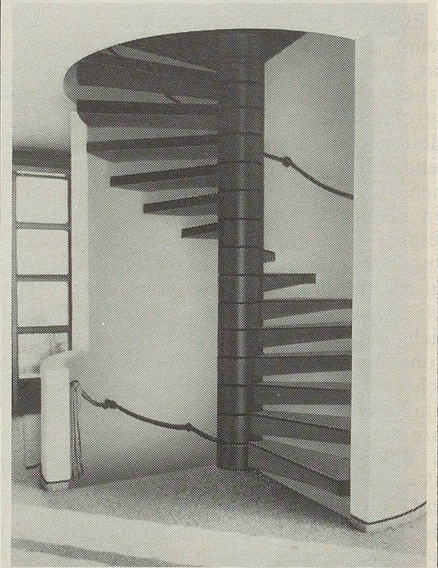

Liebe Leserinnen und Leser des Nebelspalters

Die Aufgaben der Behindertenhilfe in der Schweiz nehmen nicht ab, sie nehmen zu. Es gibt mehr und schwerer behinderte Menschen. Die Probleme werden komplizierter.

Pro Infirmis kämpft seit 60 Jahren in der Schweiz für die Eingliederung des behinderten Menschen. Sie führt im ganzen Land 35 Beratungsstellen mit über 250 Mitarbeitern. Sie steht jedem Behinderten und seiner Familie jederzeit und kostenlos mit Rat und Tat zur Verfügung. Sie setzt sich für grundsätzliche neue Lösungen ein.

Vor allem auf zwei Gebieten sind die Bedürfnisse des Behinderten nicht erfüllt: das möglichst selbständige Wohnen und eine sinnvolle Freizeit im Kontakt mit andern Menschen ist allzuvielen noch nicht möglich. Behinderte Menschen sollen

entsprechend ihren Möglichkeiten so am Alltag der andern teilnehmen können wie wir alle auch. Die Vereinsamung ist etwas vom Schlimmsten, was einen Menschen treffen kann.

Wenn Sie in diesen Tagen die fröhlichen Pro-Infirmis-Karten in Ihrem Briefkasten finden, unterstützen Sie bitte die privat-gemeinnützige Arbeit von Pro Infirmis mit Ihrer Spende. Ich danke Ihnen herzlich für Ihren Beitrag.

Jetzt in Ihrem Briefkasten. Mit dem Kauf der PRO INFIRMIS Osterkarten helfen Sie den Behinderten in der Schweiz. Danke.

Ernst Brugger

Ernst Brugger
alt Bundesrat
Präsident
Pro Infirmis

Sind Sie Cheminéeebesitzer?

Dann wird Sie diese Neuheit aus USA interessieren!

durafame aus kalifornischem Zedernholz hat folgende Vorteile: